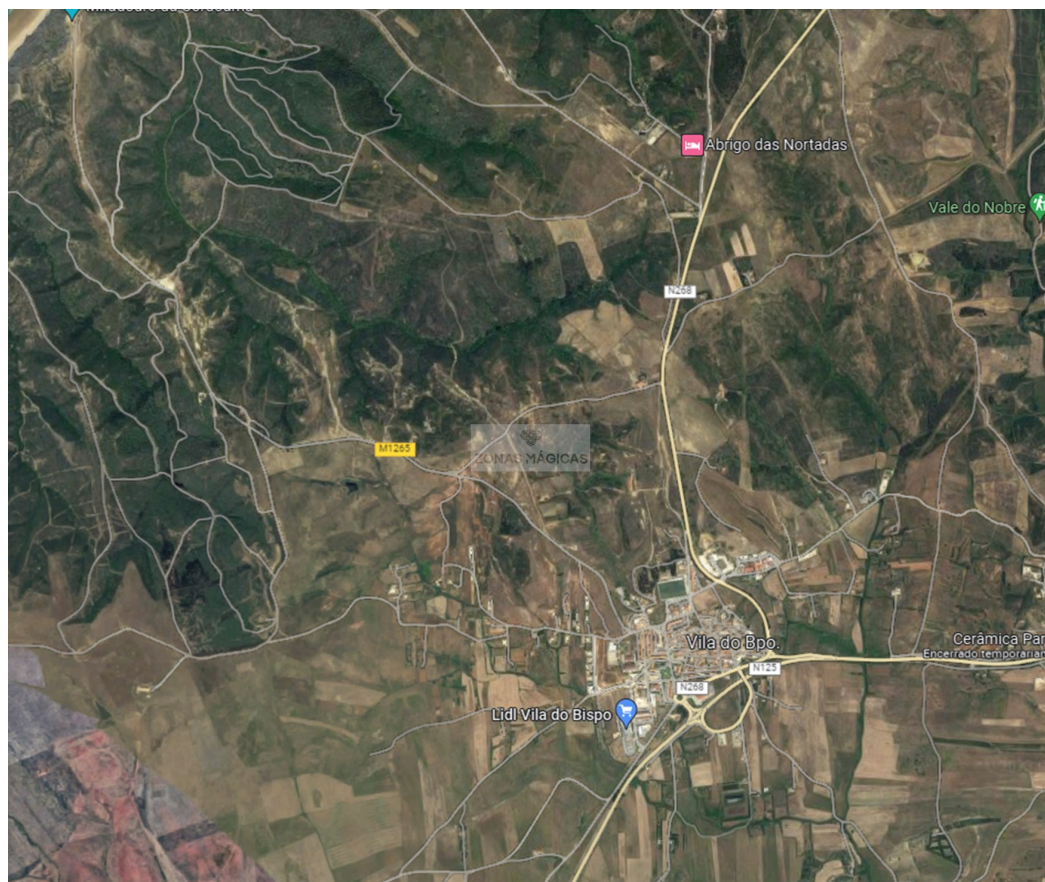

Vila do Bispo e Raposeira - dom wiejski

120

Powierzchnia (m²)

10738

Land areal (m²)

N/A

(EUR €)

Egenskaper