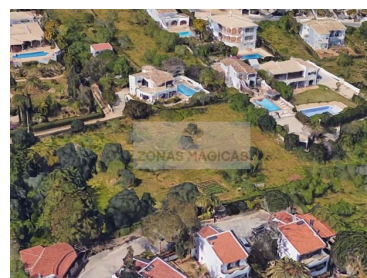

Luz - Ziemia

 **960**

Land areal (m²)

N/A

(EUR €)

Egenskaper

T +351 913 389 223 ² · T +351 912 753 689 ² · E zonasmagicas.lda@gmail.com

Estrada Nacional 125 nº43A, Odiáxere
AMI 15213