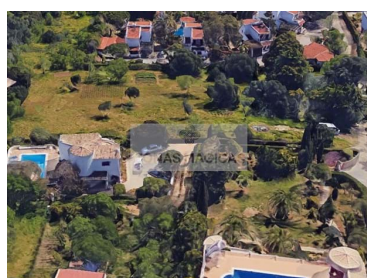

Luz - Ziemia

 **960**

Land areal (m²)

N/A

(EUR €)

Egenskaper

T +351 913 389 223 ² · T +351 912 753 689 ² · E zonasmagicas.lda@gmail.com

Estrada Nacional 125 nº43A, Odiáxere
AMI 15213