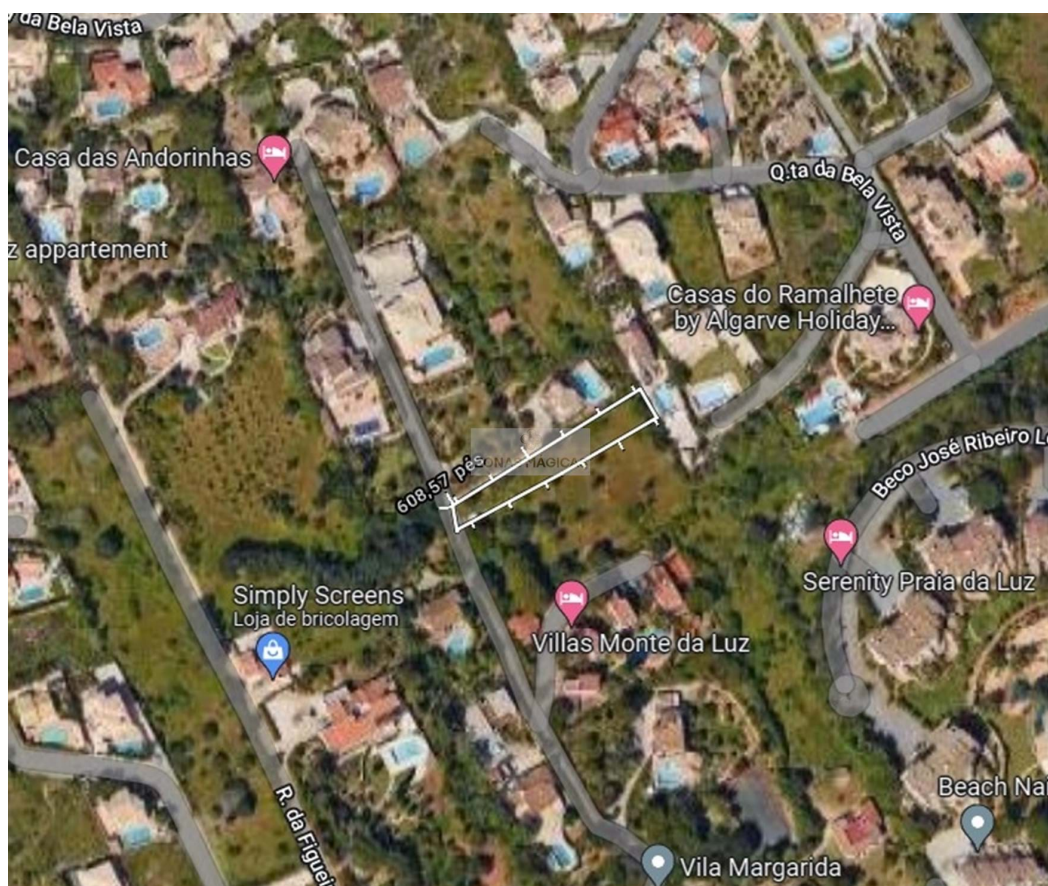

Luz - Ziemia

 **960**

Land areal (m²)

N/A

(EUR €)

Egenskaper

T +351 913 389 223 ² · T +351 912 753 689 ² · E zonasmagicas.lda@gmail.com

Estrada Nacional 125 nº43A, Odiáxere
AMI 15213