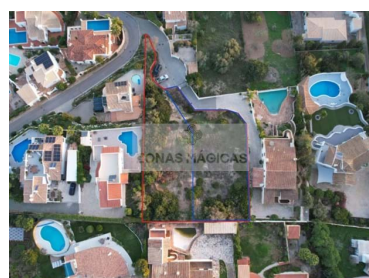

Luz - Ziemia

 **320**

Powierzchnia (m²)

 **765**

Land areal (m²)

650 000 €

(EUR €)

Egenskaper