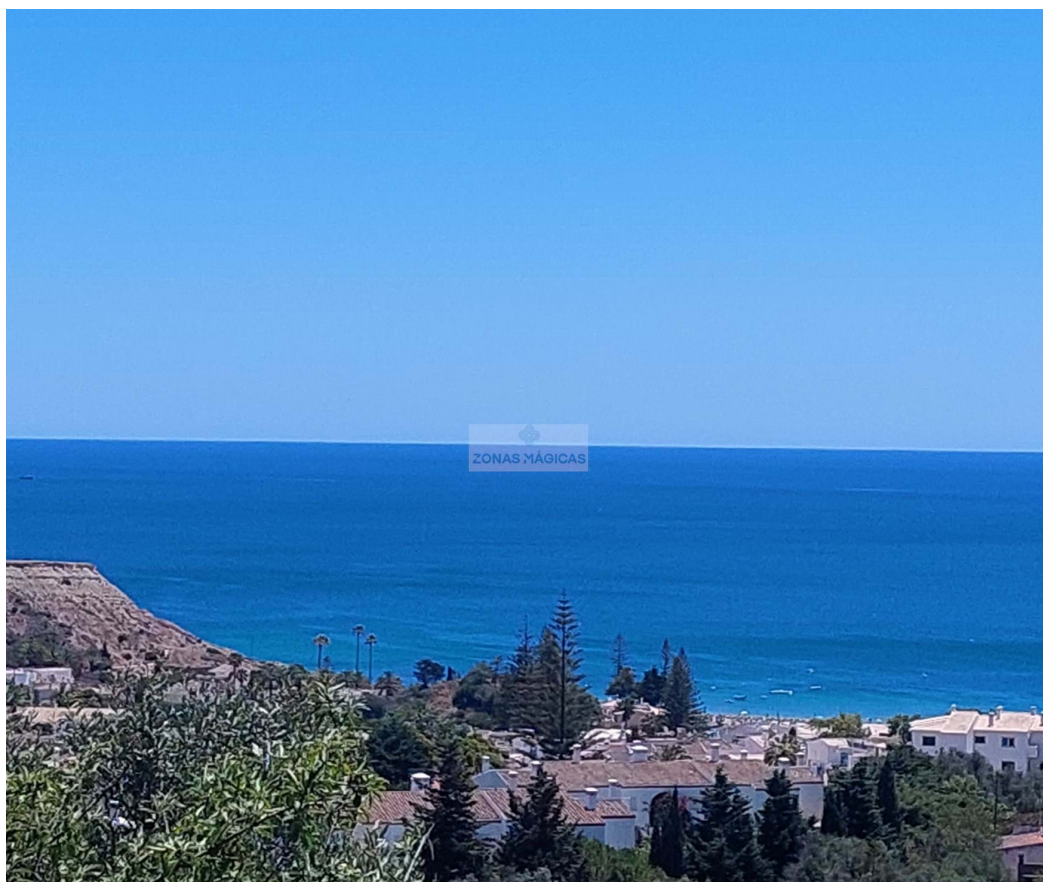

Luz - Ziemia

 **320**

Powierzchnia (m²)

 **765**

Land areal (m²)

650 000 €

(EUR €)

Egenskaper