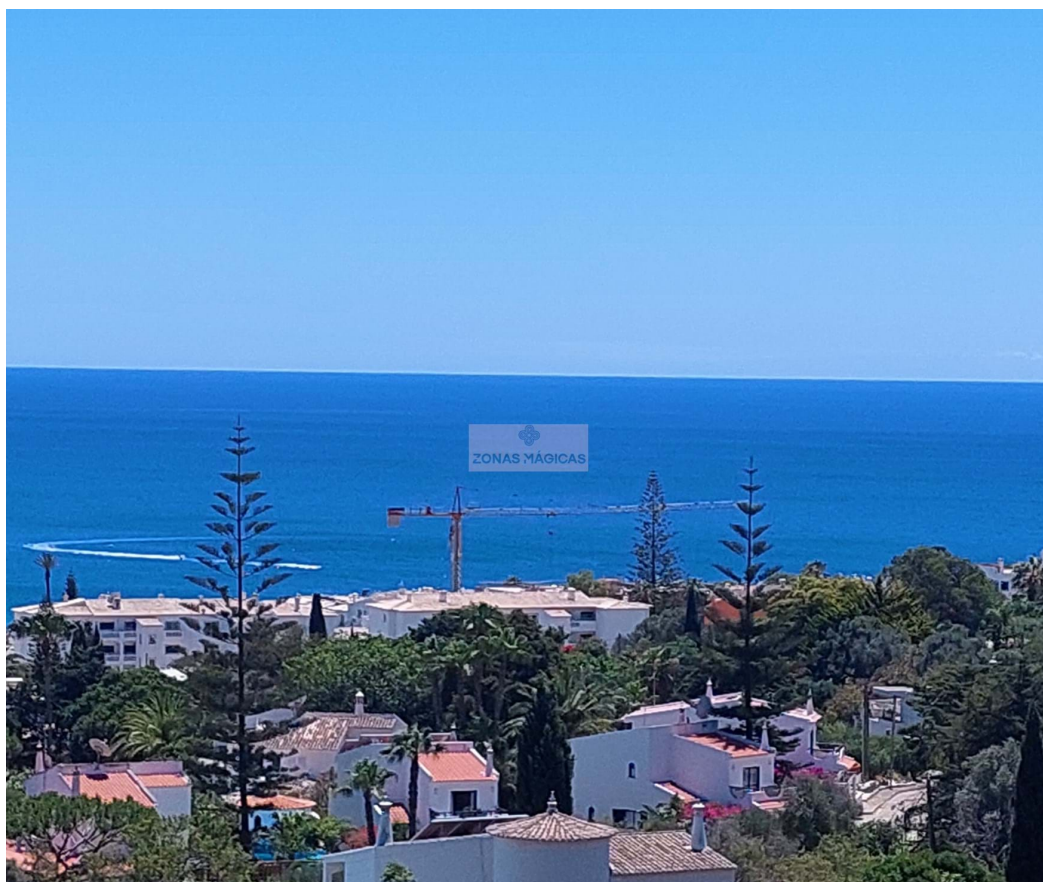

Luz - Ziemia

320

Powierzchnia (m²)

750

Land areal (m²)

650 000 €

(EUR €)

Egenskaper

João Santo

913389223 ²

grupo.zonasmagicas@gmail.com

T +351 913 389 223 ² · T +351 912 753 689 ² · E zonasmagicas.lda@gmail.com

Estrada Nacional 125 n^o43A, Odiáxere
AMI 15213

¹ (Połączenie z krajową siecią stacjonarną) | ² (Połączenie z krajowej sieci komórkowej)