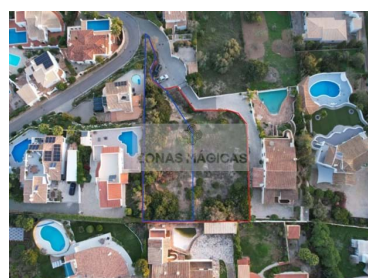

## Luz - Ziemia

 **320**

Powierzchnia (m<sup>2</sup>)

 **750**

Land areal (m<sup>2</sup>)

**650 000 €**

(EUR €)