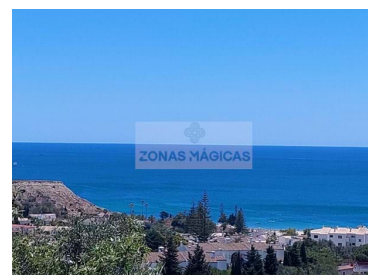

## Luz - Ziemia

 **320**

Powierzchnia (m<sup>2</sup>)

 **750**

Land areal (m<sup>2</sup>)

**650 000 €**

(EUR €)