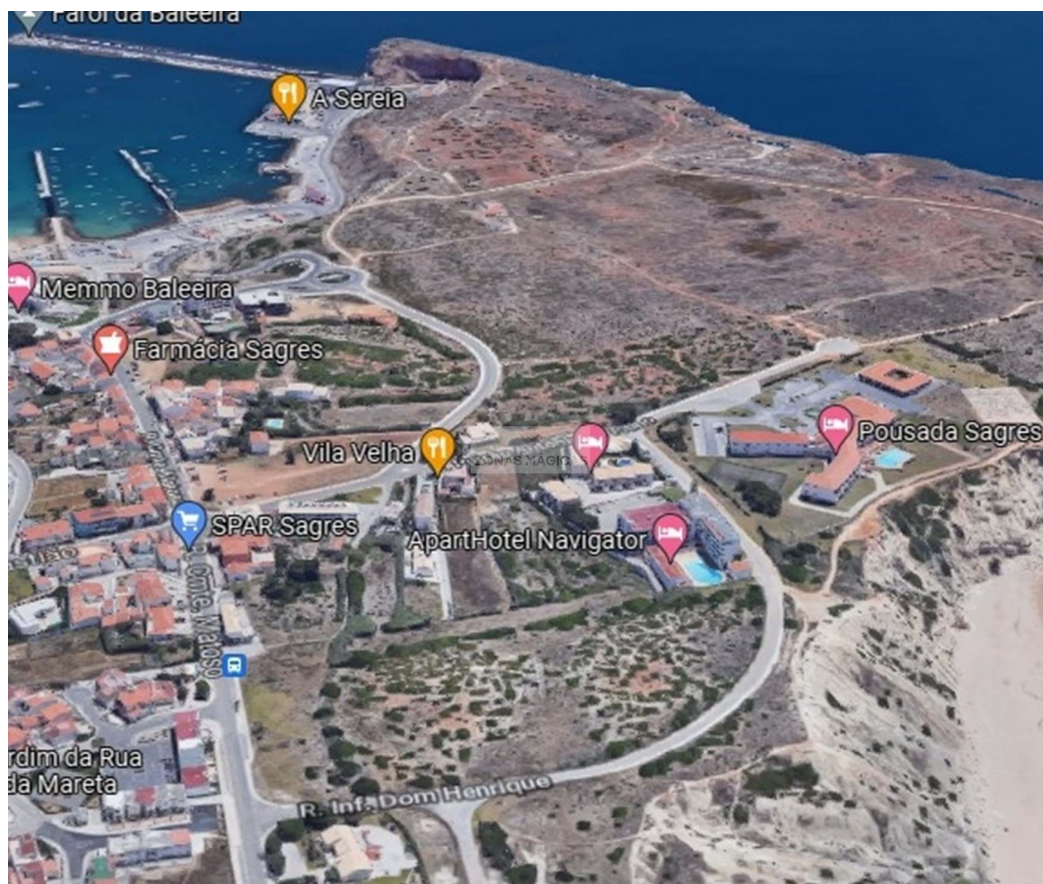

Sagres - Ziemia

 **10441**  **40933**
Powierzchnia (m²) Land areal (m²)

9 000 000 €
(EUR €)

Działka budowlana w Baleeira (Sagres)

Teren pod budowę urbanizacji 76 mieszkań o łącznej powierzchni zabudowy 19 963,49 m² zatwierdzony przez Izbę Vila do Bispo.

Budowa 1 piętra i piwnicy z widokiem na morze.

Magiczne Strefy i ich agenci są dostępni, aby pomóc ci zdobyć tę wspaniałą krainę.

Zarezerwuj wizytę już teraz!!
Nie przegap tej okazji!

Egenskaper

João Santo