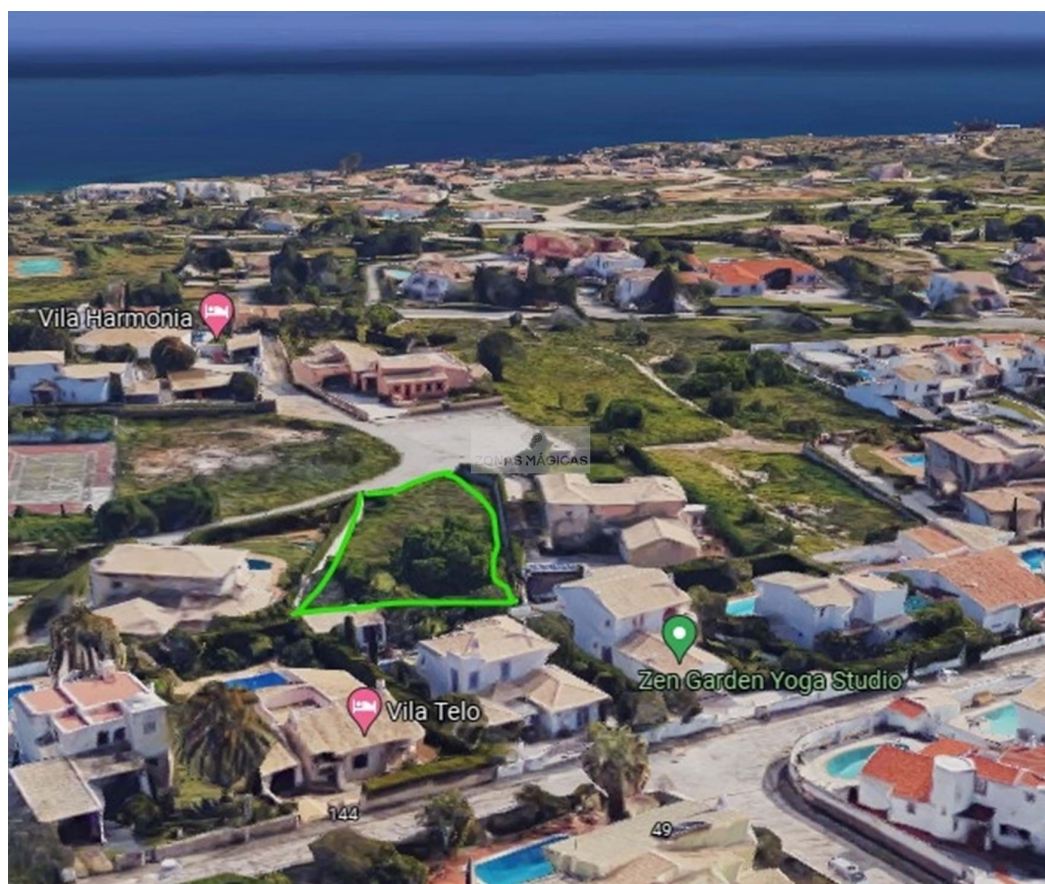

## Luz - Ziemia

 500

Powierzchnia (m<sup>2</sup>)

 1100

Land areal (m<sup>2</sup>)

**450 000 €**

(EUR €)

## Ziemia w Lagos (Praia da Luz)

Działka o powierzchni całkowitej 1100m<sup>2</sup> i powierzchni zabudowy około 500m<sup>2</sup>, na 2 kondygnacjach.

Prestiżowa luksusowa dzielnica, 5 minut od plaży i 10 minut od miasta Lagos.

Estrada Nacional 125 n<sup>o</sup>43A, Odiáxere  
AMI 15213

<sup>1</sup> (Połączenie z krajową siecią stacjonarną) | <sup>2</sup> (Połączenie z krajowej sieci komórkowej)