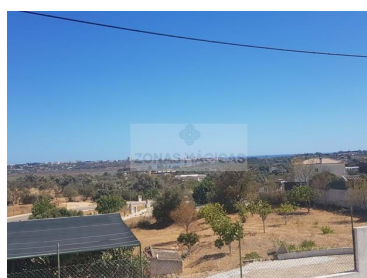

Mexilhoeira Grande - Ziemia

 **190**

Powierzchnia (m²)

 **253**

Land areal (m²)

N/A

(EUR €)

Egenskaper