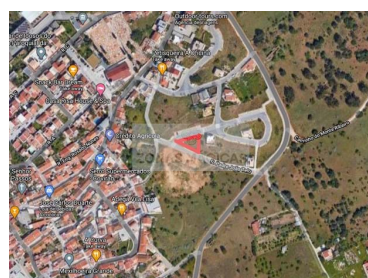

Mexilhoeira Grande - Ziemia

 **445**

Land areal (m²)

N/A
(EUR €)

Egenskaper

T +351 913 389 223 ² · T +351 912 753 689 ² · E zonasmagicas.lda@gmail.com

Estrada Nacional 125 n^o43A, Odiáxere
AMI 15213

¹ (Połączenie z krajową siecią stacjonarną) | ² (Połączenie z krajowej sieci komórkowej)