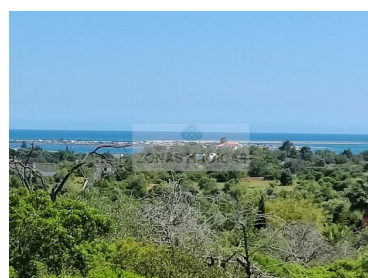

Quelfes - Ruin

64
Område (m²)

10132
Land areal (m²)

N/A
CLASSE
ENERGÉTICA

355 000 €
(EUR €)

Land med ruin - Quelfes

Fantastisk tomt med ruin, en fantastisk eiendom med havutsikt.

Med et landareal på 10132m² og et ruinareal på 92m².

Gjennomførbarhet PDM rehabilitere ruin og øke opp til 300m² for boliger eller 500 m² for andre formål (ex-turisme, på 500 m² har den allerede en enhet med 12 soverom).

Med vann og strøm.

Bestill ditt besøk nå!!

MAGIC ZONES og dets agenter står til din disposisjon for å hjelpe deg med å skaffe deg dette

João Santo

913389223 ²

grupo.zonasmagicas@gmail.com

T +351 913 389 223 ² · T +351 912 753 689 ² · E zonasmagicas.lda@gmail.com

Estrada Nacional 125 nº43A, Odiáxere
AMI 15213

¹ (Ring til nasjonalt fastnett) | ² (Nasjonalt mobilnettnrop)