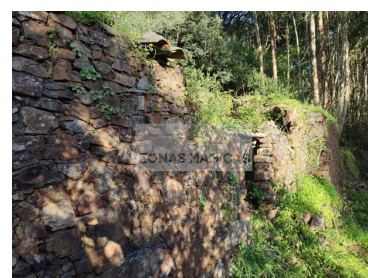

Marmelete - Ruin

61,87

Område (m²)

77920

Land areal (m²)

190 000 €

(EUR €)

Husmannsplass i Marmelete

The Magic Zones har for deg denne fantastiske eiendommen hvor du kan bygge ditt landsted.

Ligger i sognet Martelele, har denne eiendommen, med mulighet for bygging opp til 300m², en ruin som vil muliggjøre bygging.

Et område med et areal på 77920m² trær som kork eik og jordbærtrær, krysset av en riksvei, kan deles på grunn av denne separasjonen.

Elektrisitet ved siden av ruinene.

Tilgang til forbedring.

António Ramos

912436327 ²

antonior.zonasmagicas@gmail.com

T +351 913 389 223 ² · T +351 912 753 689 ² · E zonasmagicas.lda@gmail.com

Estrada Nacional 125 n^o43A, Odiáxere
AMI 15213

¹ (Ring til nasjonalt fastnett) | ² (Nasjonalt mobilnettanrop)