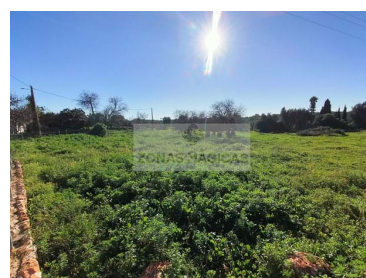

Bensafrim e Barão de São João - Land

6800

Land areal (m²)

95 000 €

(EUR €)

Rustikk terreng på høgskolen

Rustikk land, godt plassert.

Adkomst laget av asfalt, helt inngjerdet og med adgangsport.

I et lite boligområde 10 minutter fra Lagos og dets tjenester.

Land med vannborehull (som blir registrert) og i henhold til tester gjort er vannet drikkbart.

Selv om strømmen går gjennom eiendommen, er det fortsatt ingen forbindelse.

MAGIC ZONES og deres agenter står til din disposisjon for å hjelpe deg med å skaffe deg dette fantastiske terrenget.

João Santo

913389223 ²

grupo.zonasmagicas@gmail.com

T +351 913 389 223 ² · T +351 912 753 689 ² · E zonasmagicas.lda@gmail.com

Estrada Nacional 125 n^o43A, Odiáxere
AMI 15213

¹ (Ring til nasjonalt fastnett) | ² (Nasjonalt mobilnettanrop)