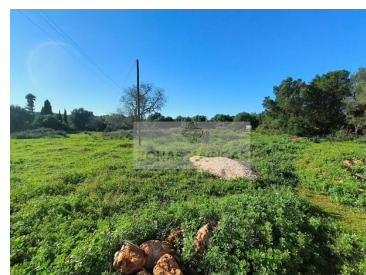

Bensafrim e Barão de São João - Land

6800

Land areal (m²)

95 000 €

(EUR €)

Rustikk terreng på høgskolen

Rustikk land, godt plassert.

Adkomst laget av asfalt, helt inngjerdet og med adgangsport.

I et lite boligområde 10 minutter fra Lagos og dets tjenester.

Land med vannborehull (som blir registrert) og i henhold til tester gjort er vannet drikkbart.

Selv om strømmen går gjennom eiendommen, er det fortsatt ingen forbindelse.

MAGIC ZONES og deres agenter står til din disposisjon for å hjelpe deg med å skaffe deg dette fantastiske terrenget.

João Santo

913389223 ²

grupo.zonasmagicas@gmail.com

T +351 913 389 223 ² · T +351 912 753 689 ² · E zonasmagicas.lda@gmail.com

Estrada Nacional 125 n^o43A, Odiáxere
AMI 15213

¹ (Ring til nasjonalt fastnett) | ² (Nasjonalt mobilnettanrop)