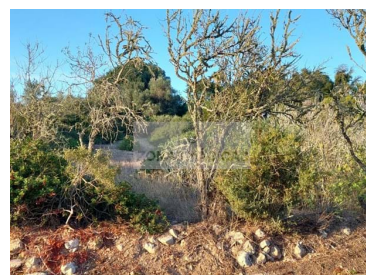

Budens - Land

 **1080**

Land areal (m²)

N/A

(EUR €)

Tomt nær Salema-stranden

ZONAS MÁGICAS har eksklusivt for deg, land med 1.080m² nær stranden i Salema. Dette landet,

nå rustikt, av fruktbart land og med lett tilgang, ligger i et svært ettertraktet område.