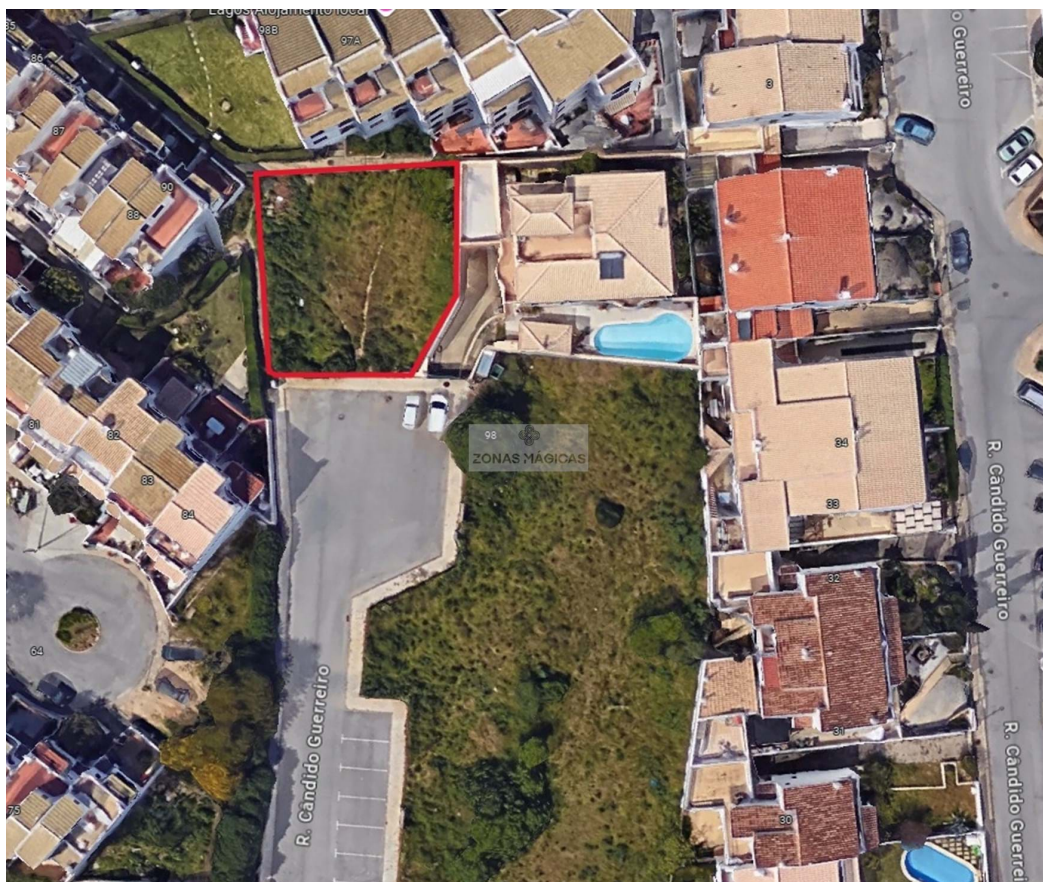

Lagos - Land

 **393**

Land areal (m²)

220 000 €

(EUR €)

Tomt for bygging

ZONA MÁGICAS har for deg, muligheten til å bygge huset til drømmene dine, i et rolig og svært ettertraktet boligområde, bare 5 minutter fra den vakre stranden i Porto de Mós og 10 minutter fra det historiske sentrum av byen Lagos.

Tomt i tildeling i Torralinha, med utmerket soleksponering, mot sør med mulighet for havutsikt.

Bygningens areal: 240 m²

Ana Margarida

932737727 ²

amargarida.zonasmagicas@gmail.com

T +351 913 389 223 ² · T +351 912 753 689 ² · E zonasmagicas.lda@gmail.com