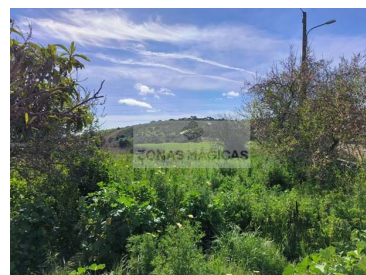

Barão de São Miguel - Land

2801

Land areal (m²)

95 000 €

(EUR €)

Agricola land i Barão de São Miguel

Rustikk land i Barão de São Miguel.

Jordbruksareal som ikke er egnet for bygging, med strøm, vannnett og kloakk ytterst i landet.

Du kan bygge landbruksstøttelager opp til 30m².

God investering.

Magic Zones og deres agenter er tilgjengelige for å bistå i oppkjøpet av dette landet.

Ikke gå glipp av denne flotte muligheten!

Ricardo Batista

912753689 ²

ricardob.zonasmagicas@gmail.com

T +351 913 389 223 ² · T +351 912 753 689 ² · E zonasmagicas.lda@gmail.com

Estrada Nacional 125 n^o43A, Odiáxere
AMI 15213

¹ (Ring til nasjonalt fastnett) | ² (Nasjonalt mobilnettnrop)