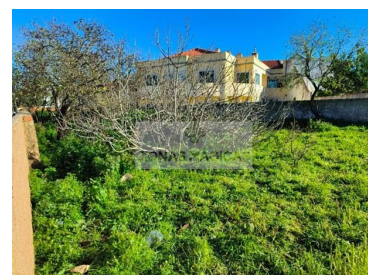

Lagos - Land

1100

Område (m²)

2205

Land areal (m²)

800 000 €

(EUR €)

Urban Land i Odiaxere

Utmerket urbane land i Odiaxere.

I hjertet av Odiaxere presenterer vi dette urbane terrenget, med 2205m².

Der det nyttige området er 770m² og brutto byggeareal er 1100m².

Å være innenfor det urbane området Odiaxere har dette landet et enormt potensial for investeringer.

Magic Zones og deres agenter er tilgjengelige for å bistå i oppkjøpet av dette landet.

Ikke gå glipp av denne flotte muligheten!

912753689 ²

ricardob.zonasmagicas@gmail.com

T +351 913 389 223 ² · T +351 912 753 689 ² · E zonasmagicas.lda@gmail.com

Estrada Nacional 125 n^o43A, Odiáxere
AMI 15213

¹ (Ring til nasjonalt fastnett) | ² (Nasjonalt mobilnettnett)