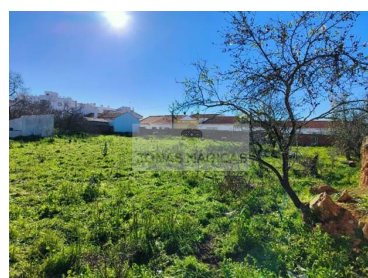

Lagos - Land

1100

Område (m²)

2205

Land areal (m²)

800 000 €

(EUR €)

Urban Land i Odiaxere

Utmerket urbane land i Odiaxere.

I hjertet av Odiaxere presenterer vi dette urbane terrenget, med 2205m².

Der det nyttige området er 770m² og brutto byggeareal er 1100m².

Å være innenfor det urbane området Odiaxere har dette landet et enormt potensial for investeringer.

Magic Zones og deres agenter er tilgjengelige for å bistå i oppkjøpet av dette landet.

Ikke gå glipp av denne flotte muligheten!

912753689 ²

ricardob.zonasmagicas@gmail.com

T +351 913 389 223 ² · T +351 912 753 689 ² · E zonasmagicas.lda@gmail.com

Estrada Nacional 125 n^o43A, Odiáxere
AMI 15213

¹ (Ring til nasjonalt fastnett) | ² (Nasjonalt mobilnettnett)