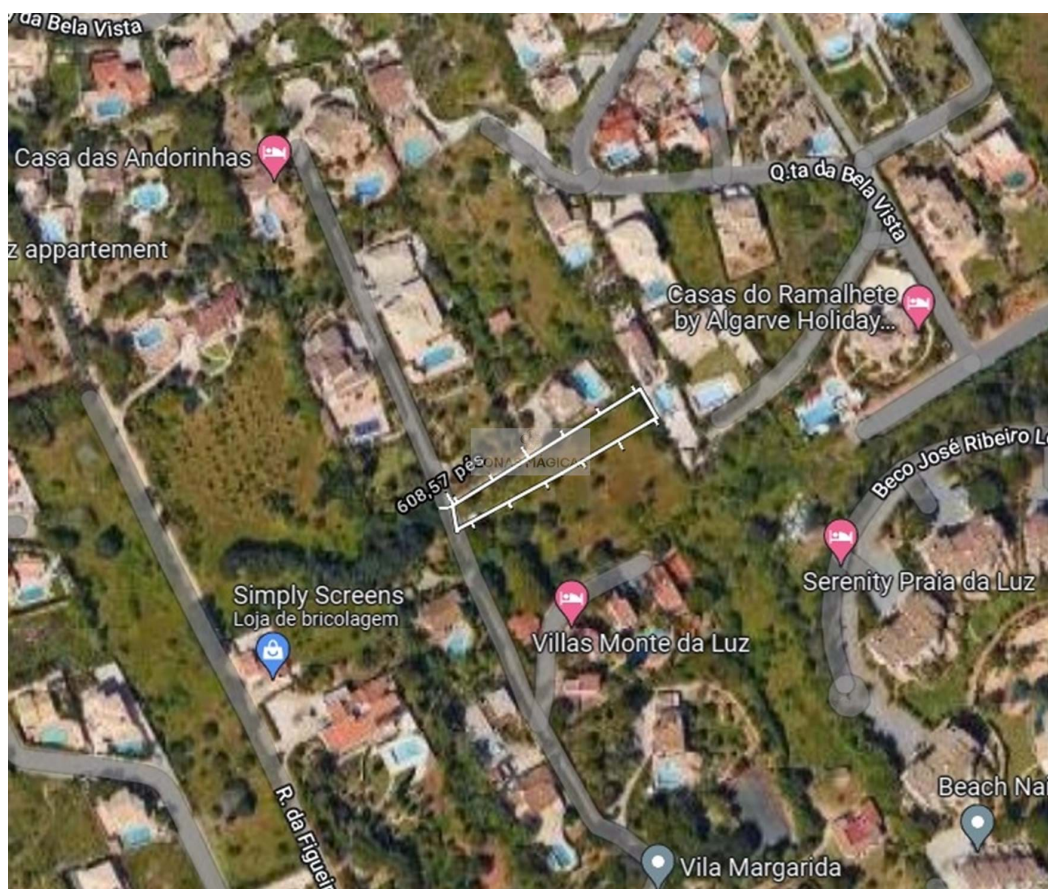

Luz - Land

960

Land areal (m²)

N/A

(EUR €)

Egenskaper

T +351 913 389 223 ² · T +351 912 753 689 ² · E zonasmagicas.lda@gmail.com

Estrada Nacional 125 n^o43A, Odiáxere
AMI 15213