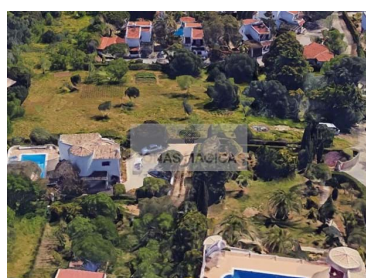

Luz - Land

960

Land areal (m²)

N/A

(EUR €)

Egenskaper

T +351 913 389 223 ² · T +351 912 753 689 ² · E zonasmagicas.lda@gmail.com

Estrada Nacional 125 n^o43A, Odiáxere
AMI 15213