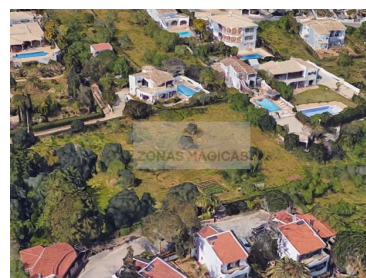

Luz - Land

960

Land areal (m²)

N/A

(EUR €)

Egenskaper

T +351 913 389 223 ² · T +351 912 753 689 ² · E zonasmagicas.lda@gmail.com

Estrada Nacional 125 n^o43A, Odiáxere
AMI 15213