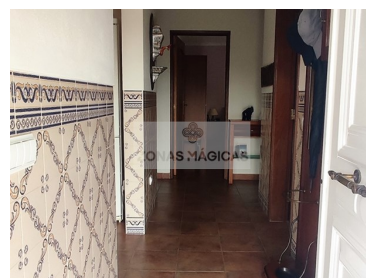

Lagos - Gård/hytte

 **2**
soverom

 **2**
Badene

 **135,7**
Område (m²)

 **21440**
Land areal (m²)

 **Garasje**

N/A
(EUR €)

Gård i Odiáxere med frukttrær