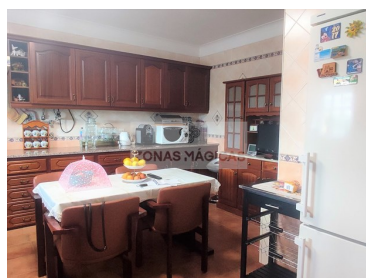

Lagos - Gård/hytte

 **2**
soverom

 **2**
Badene

 **135,7**
Område (m²)

 **21440**
Land areal (m²)

 **Garasje**

N/A
(EUR €)

Gård i Odiáxere med frukttrær