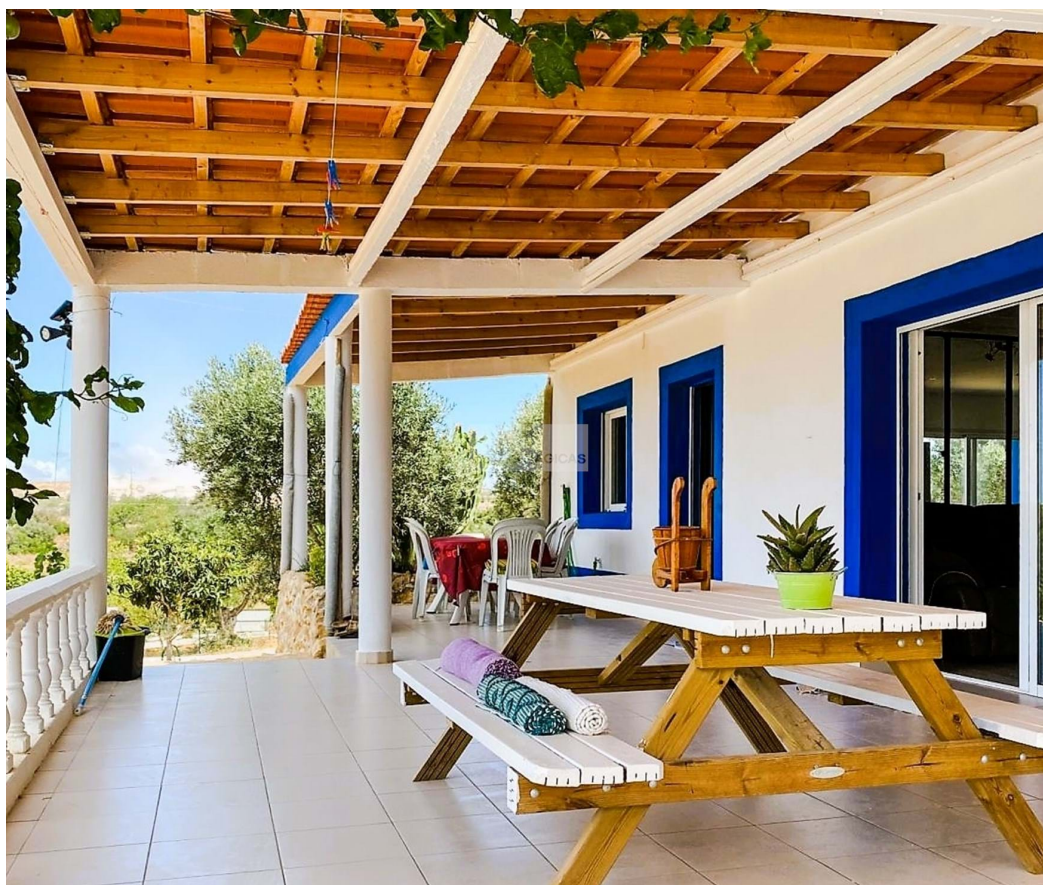

Lagos - Gård/hytte

 2
soverom

 2
Badene

N/A
(EUR €)

Egenskaper

T +351 913 389 223 ² · T +351 912 753 689 ² · E zonasmagicas.lda@gmail.com

Estrada Nacional 125 n°43A, Odiáxere
AMI 15213

¹ (Ring til nasjonalt fastnett) | ² (Nasjonalt mobilnettnett)