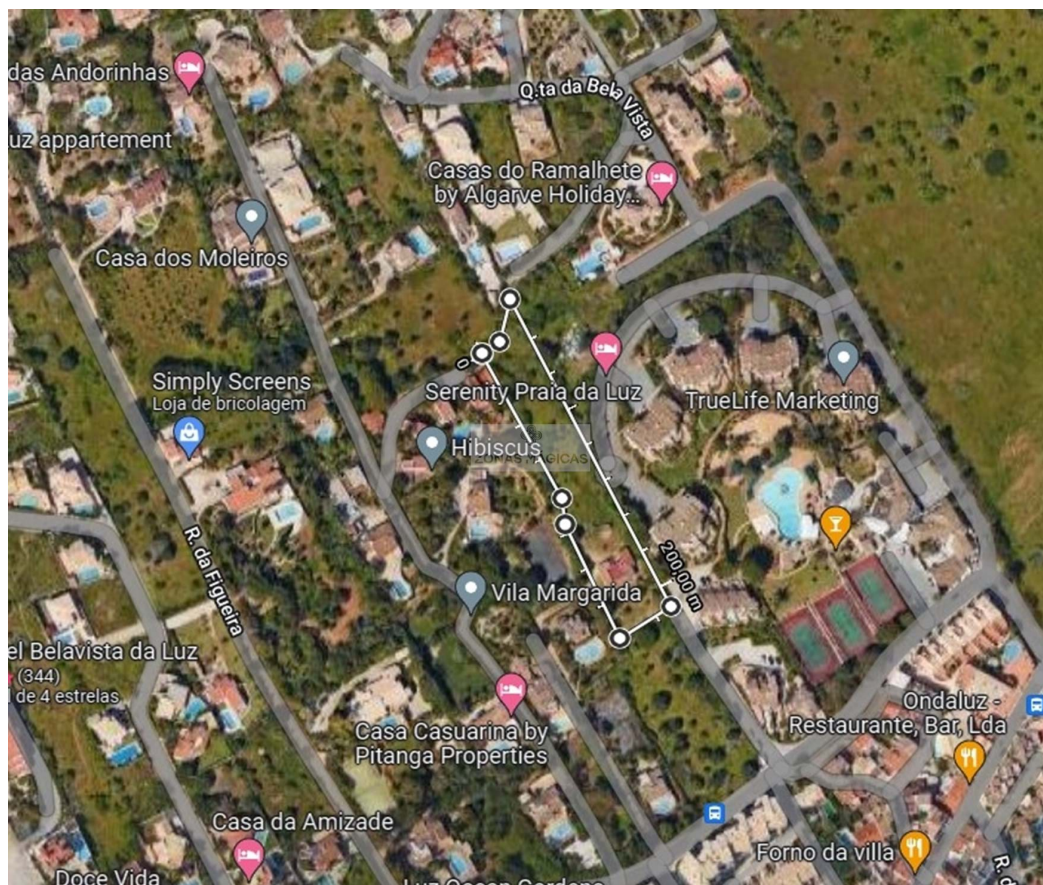

## Luz - Land

 **160**

Område (m<sup>2</sup>)

 **4280**

Land areal (m<sup>2</sup>)

**N/A**

(EUR €)