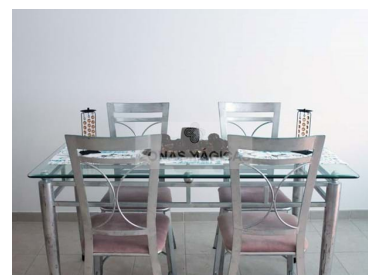

Portimão - Leilighet

 **4**
soverom

 **2**
Badene

 **115,2**
Område (m²)

248 999 €
(EUR €)

Egenskaper

- Energisertifisering: D

T +351 913 389 223 ² · T +351 912 753 689 ² · E zonasmagicas.lda@gmail.com