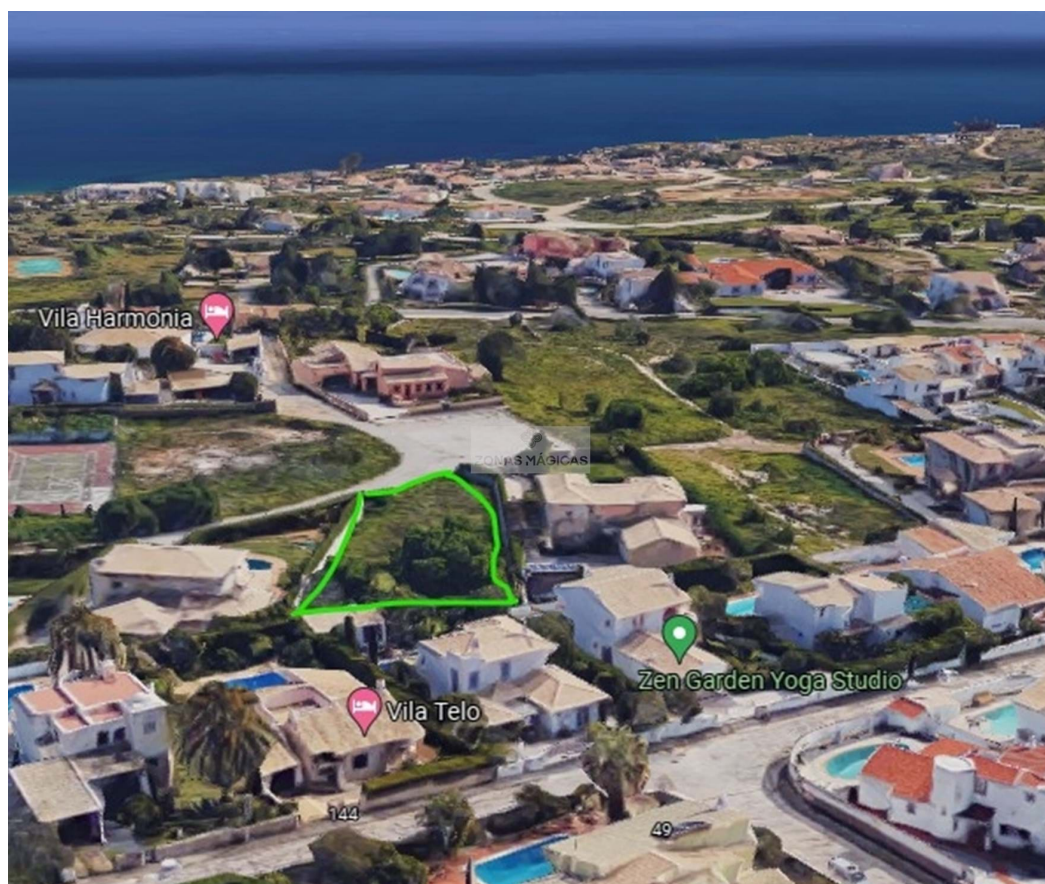

Luz - Land

500

Område (m²)

1100

Land areal (m²)

450 000 €

(EUR €)

Land i Lagos (Praia da Luz)

Tomt med 1100m² totalt areal og ca 500m² byggeareal, fordelt på 2 etasjer.

Prestisjefyllt luksusområde, 5 minutter fra stranden og 10 minutter fra byen Lagos.

Magic Zones og deres agenter er tilgjengelige for å hjelpe deg med å skaffe deg denne praktfulle tomt.

**Estrada Nacional 125 nº43A, Odiáxere
AMI 15213**

¹ (Ring til nasjonalt fastnett) | ² (Nasjonalt mobilnettanrop)