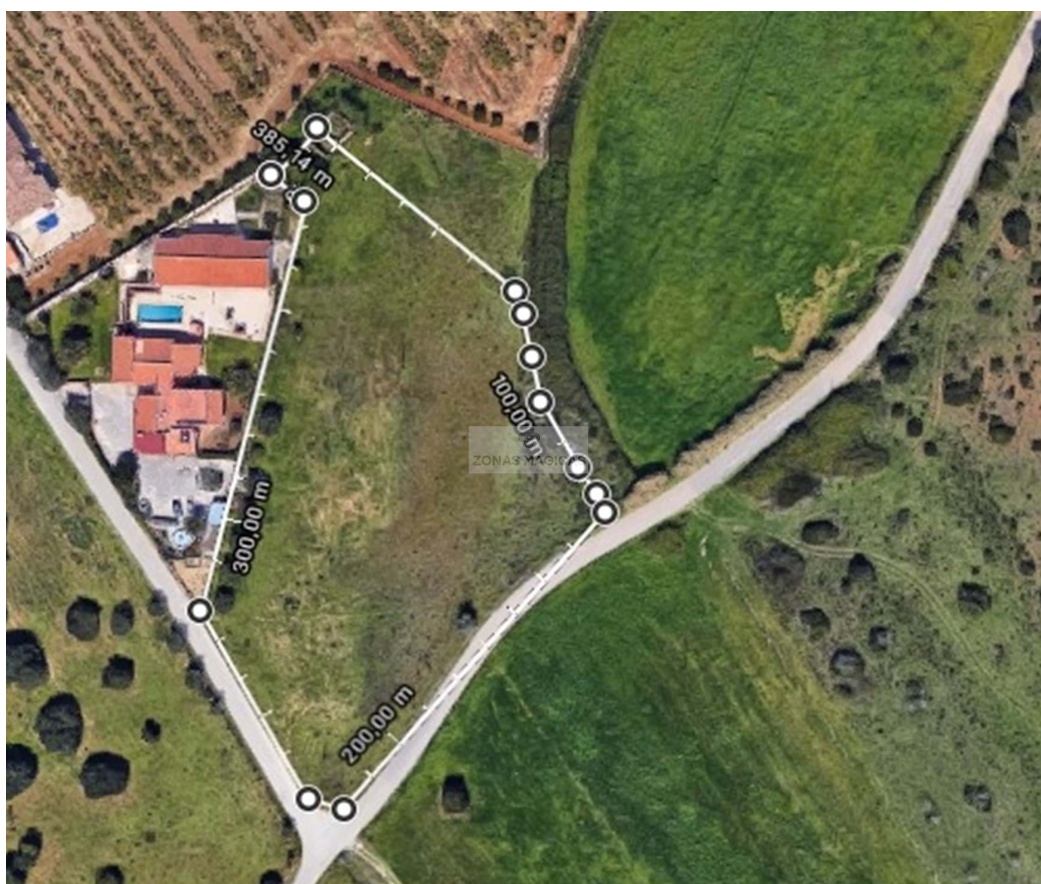

Odiáxere - Land

 **54**
Område (m²)

 **7720**
Land areal (m²)

N/A
(EUR €)

Egenskaper

João Santo

913389223 ²

grupo.zonasmagicas@gmail.com