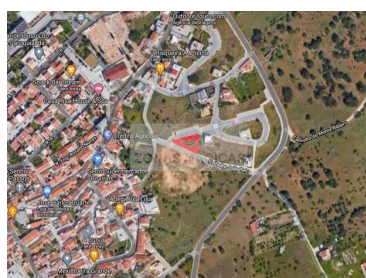

Mexilhoeira Grande - Land

 **445**

Land areal (m²)

N/A
(EUR €)

Egenskaper

T +351 913 389 223 ² · T +351 912 753 689 ² · E zonasmagicas.lda@gmail.com

Estrada Nacional 125 n^o43A, Odiáxere
AMI 15213

¹ (Ring til nasjonalt fastnett) | ² (Nasjonalt mobilnettnett)