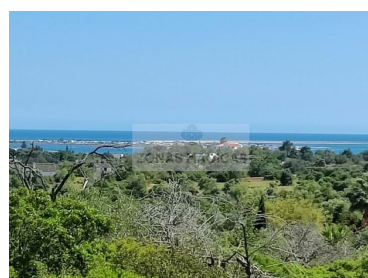

Quelfes - Ruïne

64

Gebied (m²)

10132

Landoppervlak (m²)

355 000 €

(EUR €)

Land met ruïne - Quelfes

Fantastisch perceel met ruïne, een prachtig pand met uitzicht op zee.

Met een grondoppervlakte van 10132m² en een ruïneoppervlakte van 92m².

Haalbaarheid PDM rehabiliteren ruïne en verhogen tot 300m² voor huisvesting of 500 m² voor andere doeleinden (ex-toerisme, in 500 m² heeft het al een eenheid met 12 slaapkamers).

Met leidingwater en elektriciteit.

Boek nu uw bezoek!!

MAGIC ZONES en zijn agenten staan tot uw beschikking om u te helpen dit prachtige land te

João Santo

913389223 ²

grupo.zonasmagicas@gmail.com

T +351 913 389 223 ² · T +351 912 753 689 ² · E zonasmagicas.lda@gmail.com

Estrada Nacional 125 n^o43A, Odiáxere
AMI 15213

¹ (Bellen naar landelijk vast netwerk) | ² (Nationale mobiele netwerkoproep)