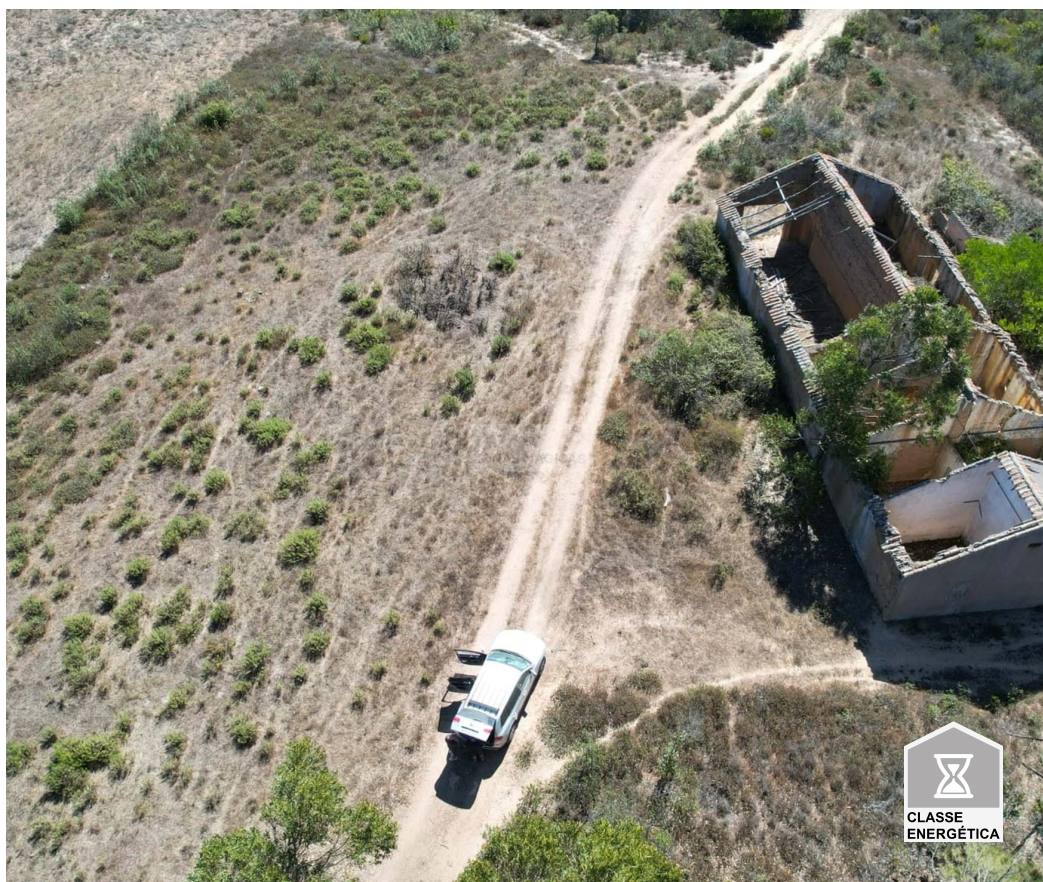

Vila do Bispo e Raposeira - Land

308

Gebied (m²)

15187

Landoppervlak (m²)

1 283 000 €

(EUR €)

Landgoed met 151 hectare en 3 ruïnes in Vila do Bispo

Kom en bezoek dit landgoed in Vila do Bispo.

Met een oppervlakte van 151 hectare, zijnde de kruising van twee items die samen moeten worden verkocht, dit landgoed met 3 ruïnes, waar er al twee zijn geregistreerd, er is er een die nog niet is geregistreerd en wordt geanalyseerd door de Kamer van het dorp van de bisschop.

Woning met prachtig en vrij uitzicht, met een prachtige dam die rijk is aan water.

In twee aparte artikelen wordt dit landgoed met een enorm potentieel voor plattelandstoerisme besproken.

Plan een bezichtiging en ontdek je nieuwe woning!