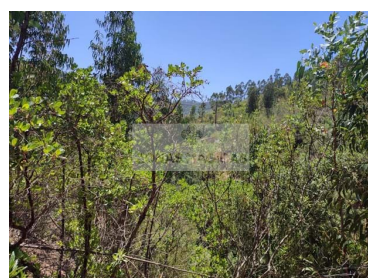

Monchique - Land

28

Gebied (m²)

12880

Landoppervlak (m²)

85 000 €

(EUR €)

Landbouwgrond

Dit prachtige pand in Monchique biedt een unieke kans voor investeerders.

Met een royale oppervlakte van 12880 vierkante meter is dit land een echte schat die wacht om ontdekt te worden.

De perfecte plek om een klein landbouwproject te bouwen, omgeven door weelderige natuur en een adembenemend uitzicht op het omliggende platteland.

Met een ongelooflijke prijs van € 110.000,00 is dit een kans die je niet mag missen.

Mis de kans niet om dit land te transformeren.

Neem vandaag nog contact met ons op voor meer informatie over deze unieke woning.

eigendomseigenschappen

António Ramos

912436327 ²

antonior.zonasmagicas@gmail.com

T +351 913 389 223 ² · T +351 912 753 689 ² · E zonasmagicas.lda@gmail.com

Estrada Nacional 125 n°43A, Odiáxere
AMI 15213

¹ (Bellen naar landelijk vast netwerk) | ² (Nationale mobiele netwerkoproep)