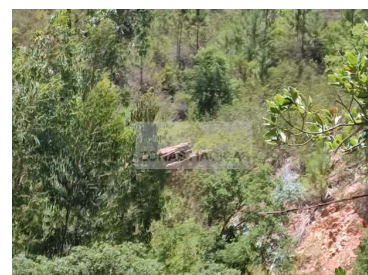

Monchique - Land

28

Gebied (m²)

12880

Landoppervlak (m²)

85 000 €

(EUR €)

Landbouwgrond

Dit prachtige pand in Monchique biedt een unieke kans voor investeerders.

Met een royale oppervlakte van 12880 vierkante meter is dit land een echte schat die wacht om ontdekt te worden.

De perfecte plek om een klein landbouwproject te bouwen, omgeven door weelderige natuur en een adembenemend uitzicht op het omliggende platteland.

Met een ongelooflijke prijs van € 110.000,00 is dit een kans die je niet mag missen.

Mis de kans niet om dit land te transformeren.

Neem vandaag nog contact met ons op voor meer informatie over deze unieke woning.

eigendomseigenschappen

António Ramos

912436327 ²

antonior.zonasmagicas@gmail.com

T +351 913 389 223 ² · T +351 912 753 689 ² · E zonasmagicas.lda@gmail.com

Estrada Nacional 125 n°43A, Odiáxere
AMI 15213

¹ (Bellen naar landelijk vast netwerk) | ² (Nationale mobiele netwerkoproep)