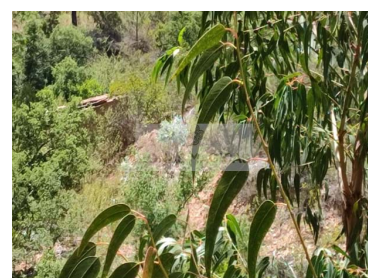

Monchique - Land

28

Gebied (m²)

12880

Landoppervlak (m²)

85 000 €

(EUR €)

Landbouwgrond

Dit prachtige pand in Monchique biedt een unieke kans voor investeerders.

Met een royale oppervlakte van 12880 vierkante meter is dit land een echte schat die wacht om ontdekt te worden.

De perfecte plek om een klein landbouwproject te bouwen, omgeven door weelderige natuur en een adembenemend uitzicht op het omliggende platteland.

Met een ongelooflijke prijs van € 110.000,00 is dit een kans die je niet mag missen.

Mis de kans niet om dit land te transformeren.

Neem vandaag nog contact met ons op voor meer informatie over deze unieke woning.

eigendomseigenschappen

António Ramos

912436327 ²

antonior.zonasmagicas@gmail.com

T +351 913 389 223 ² · T +351 912 753 689 ² · E zonasmagicas.lda@gmail.com

Estrada Nacional 125 n°43A, Odiáxere
AMI 15213

¹ (Bellen naar landelijk vast netwerk) | ² (Nationale mobiele netwerkoproep)