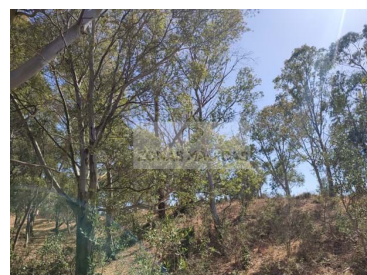

Barão de São Miguel - Land

6760

Landoppervlak (m²)

65 000 €

(EUR €)

Land met Eucalyptus

Ontdek deze unieke kans in Vila do Bispo, met dit prachtige perceel.

Met een oppervlakte van 6760 vierkante meter biedt dit perceel een ideale ruimte voor uw droomeigendom.

Met een toplocatie en een prachtig panoramisch uitzicht is dit perceel de perfecte plek voor wie op zoek is naar rust en natuurlijke schoonheid.

Mis deze investeringsmogelijkheid niet, neem vandaag nog contact met ons op voor meer informatie.

Magic Zones en hun agenten zijn beschikbaar om u te helpen bij het verwerven van deze woning.

António Ramos

912436327 ²

antonior.zonasmagicas@gmail.com

T +351 913 389 223 ² · T +351 912 753 689 ² · E zonasmagicas.lda@gmail.com

Estrada Nacional 125 n°43A, Odiáxere
AMI 15213

¹ (Bellen naar landelijk vast netwerk) | ² (Nationale mobiele netwerkoproep)