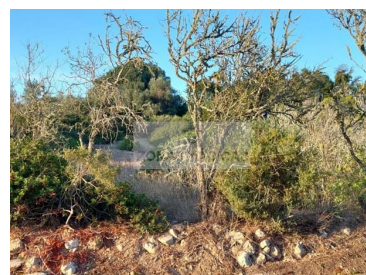

Budens - Land

 **1080**

Landoppervlak (m²)

N/A

(EUR €)

Perceel in de buurt van het strand van Salema

ZONAS MÁGICAS heeft exclusief voor u, land met 1.080m² in de buurt van het strand van Salema. Dit land,

nu rustiek, van vruchtbaar land en met gemakkelijke toegang, is gelegen in een zeer gewild gebied.