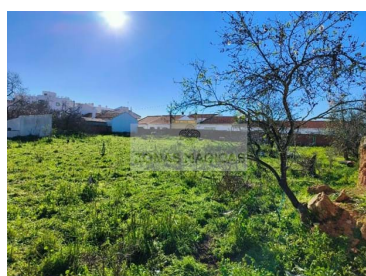

Lagos - Land

1100

Gebied (m²)

2205

Landoppervlak (m²)

800 000 €

(EUR €)

Stedelijk land in Odiaxere

Uitstekende stedelijke grond in Odiaxere.

In het hart van Odiaxere presenteren we dit Urban Terrain, met 2205m².

Waarin de nuttige oppervlakte 770m² is en de bruto bouwoppervlakte 1100m².

Omdat het binnen het stedelijk gebied van Odiaxere ligt, heeft dit land een enorm investeringspotentieel.

Magic Zones en hun agenten zijn beschikbaar om te helpen bij de verwerving van dit land.

Mis deze geweldige kans niet!

Ricardo Batista

912753689 ²

ricardob.zonasmagicas@gmail.com

T +351 913 389 223 ² · T +351 912 753 689 ² · E zonasmagicas.lda@gmail.com

Estrada Nacional 125 n^o43A, Odiáxere
AMI 15213

¹ (Bellen naar landelijk vast netwerk) | ² (Nationale mobiele netwerkoproep)