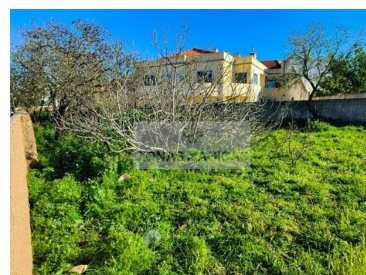

Lagos - Land

1100

Gebied (m²)

2205

Landoppervlak (m²)

800 000 €

(EUR €)

Stedelijk land in Odiaxere

Uitstekende stedelijke grond in Odiaxere.

In het hart van Odiaxere presenteren we dit Urban Terrain, met 2205m².

Waarin de nuttige oppervlakte 770m² is en de bruto bouwoppervlakte 1100m².

Omdat het binnen het stedelijk gebied van Odiaxere ligt, heeft dit land een enorm investeringspotentieel.

Magic Zones en hun agenten zijn beschikbaar om te helpen bij de verwerving van dit land.

Mis deze geweldige kans niet!

Ricardo Batista

912753689 ²

ricardob.zonasmagicas@gmail.com

T +351 913 389 223 ² · T +351 912 753 689 ² · E zonasmagicas.lda@gmail.com

Estrada Nacional 125 n^o43A, Odiáxere
AMI 15213

¹ (Bellen naar landelijk vast netwerk) | ² (Nationale mobiele netwerkoproep)