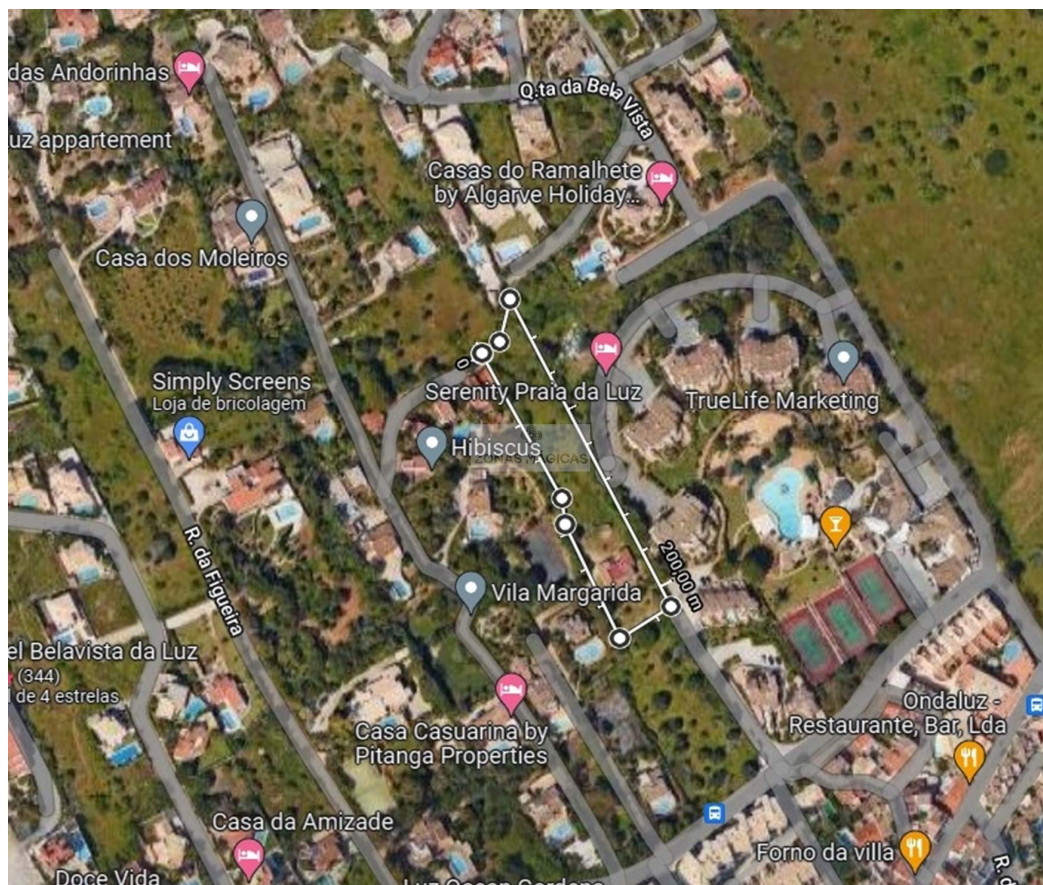

## Luz - Land

**160**

Gebied (m<sup>2</sup>)

**4280**

Landoppervlak (m<sup>2</sup>)

**N/A**

(EUR €)