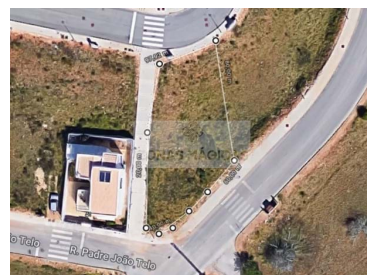

Mexilhoeira Grande - Land

120

Gebied (m²)

460

Landoppervlak (m²)

N/A

(EUR €)

Stedelijk land in Portimão (Mexilhoeira Grande)

Fantastisch land met uitzicht op zee vanaf de eerste verdieping voor de bouw in de zeer op zoek naar urbanisatie Mesquita.

Fantastisch perceel van 460m² met uitzicht op zee en met de mogelijkheid tot constructie.

Totale bouwoppervlakte van 210 m² verdeeld over twee verdiepingen, in staat om een villa met 3 slaapkamers te bouwen.

In een zeer rustige omgeving met gemakkelijke toegang.

Magic Zones en hun agenten zijn beschikbaar om je te helpen dit prachtige land te verwerven.