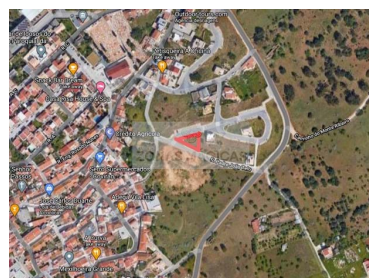

Mexilhoeira Grande - Land

 **445**

Landoppervlak (m²)

N/A
(EUR €)

eigendomseigenschappen

T +351 913 389 223 ² · T +351 912 753 689 ² · E zonasmagicas.lda@gmail.com

Estrada Nacional 125 n^o43A, Odiáxere
AMI 15213