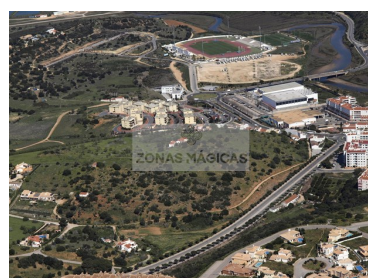

São Gonçalo de Lagos - Land

1200

Gebied (m²)

1474

Landoppervlak (m²)

960 000 €

(EUR €)

Uitstekend perceel uitzicht op zee

Uitstekend perceel met uitzicht op zee aangewezen als perceel 1 met haalbaarheid van de bouw van 1200m² bestemd voor woningen van 6 - T2 en 6-T3 (12 nummers woningen), met 2 verdiepingen boven het drempelniveau en 1 + kelder onder het drempelniveau en 16 eigen parkeerplaatsen

Magic Zones en hun agenten zijn beschikbaar om te helpen bij het verwerven van dit prachtige land.

Mis deze kans niet!
Boek nu uw bezoek!!

eigendomseigenschappen

T +351 913 389 223 ² · T +351 912 753 689 ² · E zonasmagicas.lda@gmail.com

Estrada Nacional 125 n^o43A, Odiáxere
AMI 15213

¹ (Bellen naar landelijk vast netwerk) | ² (Nationale mobiele netwerkoproep)