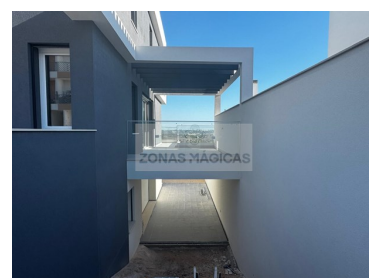

Portimão - Villa

3 Camere da letto **4** bagni **190** Area (m²) **250** Area di atterraggio (m²) **Box auto**

700 000 € (EUR €)

VILLA CON 3 CAMERE DA LETTO E GARAGE, MEXILHOEIRA GRANDE

MAGIC ZONES vi invita a conoscere questa villa con 3 camere da letto di recente costruzione,

Situato in una zona tranquilla di Mexilhoeira Grande, nel comune di Portimão, Algarve, Portogallo, rappresenta un'ottima opportunità per chi cerca comfort e tranquillità.

In questa spettacolare villa con 3 camere da letto, si può contare su quattro bagni, tre dei quali privati nelle tre suite, che offrono ulteriore comodità.

dove si può intravedere l'estuario e il mare.

Il garage dispone di aree generose e di una stanza in più con una piccola cucina e lavanderia.

Non perdere l'occasione di vivere nella casa dei tuoi sogni.

In questa stanza sono già installate alcune macchine, come la lavatrice, l'aspirapolvere centralizzato, tra le altre.