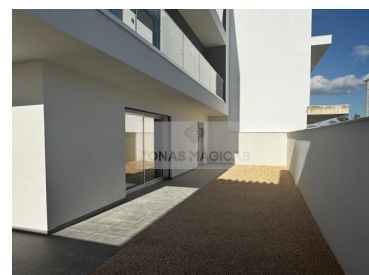

Portimão - Villa

3 Camere da letto **4** bagni **190** Area (m²) **250** Area di atterraggio (m²) **Box auto**

700 000 € (EUR €)

VILLA CON 3 CAMERE DA LETTO E GARAGE, MEXILHOEIRA GRANDE

MAGIC ZONES vi invita a conoscere questa villa con 3 camere da letto di recente costruzione,

Situato in una zona tranquilla di Mexilhoeira Grande, nel comune di Portimão, Algarve, Portogallo, rappresenta un'ottima opportunità per chi cerca comfort e tranquillità.

In questa spettacolare villa con 3 camere da letto, si può contare su quattro bagni, tre dei quali privati nelle tre suite, che offrono ulteriore comodità.

dove si può intravedere l'estuario e il mare.

Il garage dispone di aree generose e di una stanza in più con una piccola cucina e lavanderia.

Non perdere l'occasione di vivere nella casa dei tuoi sogni.

In questa stanza sono già installate alcune macchine, come la lavatrice, l'aspirapolvere centralizzato, tra le altre.