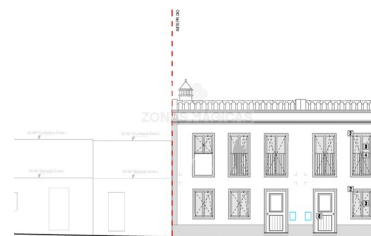

Lagos - Ruin

75

Area (m²)

75

Area di atterraggio
(m²)

160 000 €

(EUR €)

Villetta a schiera in rovina a Odiáxere

Casa a schiera in rovina, con una superficie di 75m².

Muri a Taipa, ma già collegati alla rete idrica e fognaria.

Prima del 1951, questa villa aveva un enorme potenziale, sia per la creazione di due piccole abitazioni con il 1° piano, sia semplicemente per una buona casa a un piano.

Questa proprietà è già con un progetto approvato per 2 VILLE.

Ben posizionato nella zona centrale di Odiáxere, ea soli 10 minuti dalla città di Lagos e dai suoi servizi.

MAGICAL ZONES e i loro agenti sono a vostra disposizione per aiutarvi ad acquisire questa magnifica proprietà.

T +351 913 389 223 ² · T +351 912 753 689 ² · E zonasmagicas.lda@gmail.com

Estrada Nacional 125 n°43A, Odiáxere
AMI 15213

¹ (Chiamata verso rete fissa nazionale) | ² (Chiamata rete mobile nazionale)