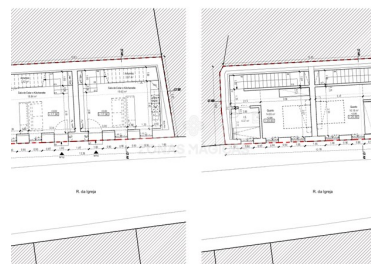

Lagos - Ruin

75

Area (m²)

75

Area di atterraggio
(m²)

160 000 €

(EUR €)

Villetta a schiera in rovina a Odiáxere

Casa a schiera in rovina, con una superficie di 75m².

Muri a Taipa, ma già collegati alla rete idrica e fognaria.

Prima del 1951, questa villa aveva un enorme potenziale, sia per la creazione di due piccole abitazioni con il 1° piano, sia semplicemente per una buona casa a un piano.

Questa proprietà è già con un progetto approvato per 2 VILLE.

Ben posizionato nella zona centrale di Odiáxere, ea soli 10 minuti dalla città di Lagos e dai suoi servizi.

MAGICAL ZONES e i loro agenti sono a vostra disposizione per aiutarvi ad acquisire questa magnifica proprietà.

T +351 913 389 223 ² · T +351 912 753 689 ² · E zonasmagicas.lda@gmail.com

Estrada Nacional 125 n°43A, Odiáxere
AMI 15213

¹ (Chiamata verso rete fissa nazionale) | ² (Chiamata rete mobile nazionale)