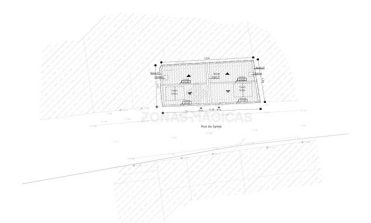

Lagos - Ruin

75

Area (m²)

75

Area di atterraggio
(m²)

160 000 €

(EUR €)

Villetta a schiera in rovina a Odiáxere

Casa a schiera in rovina, con una superficie di 75m².

Muri a Taipa, ma già collegati alla rete idrica e fognaria.

Prima del 1951, questa villa aveva un enorme potenziale, sia per la creazione di due piccole abitazioni con il 1° piano, sia semplicemente per una buona casa a un piano.