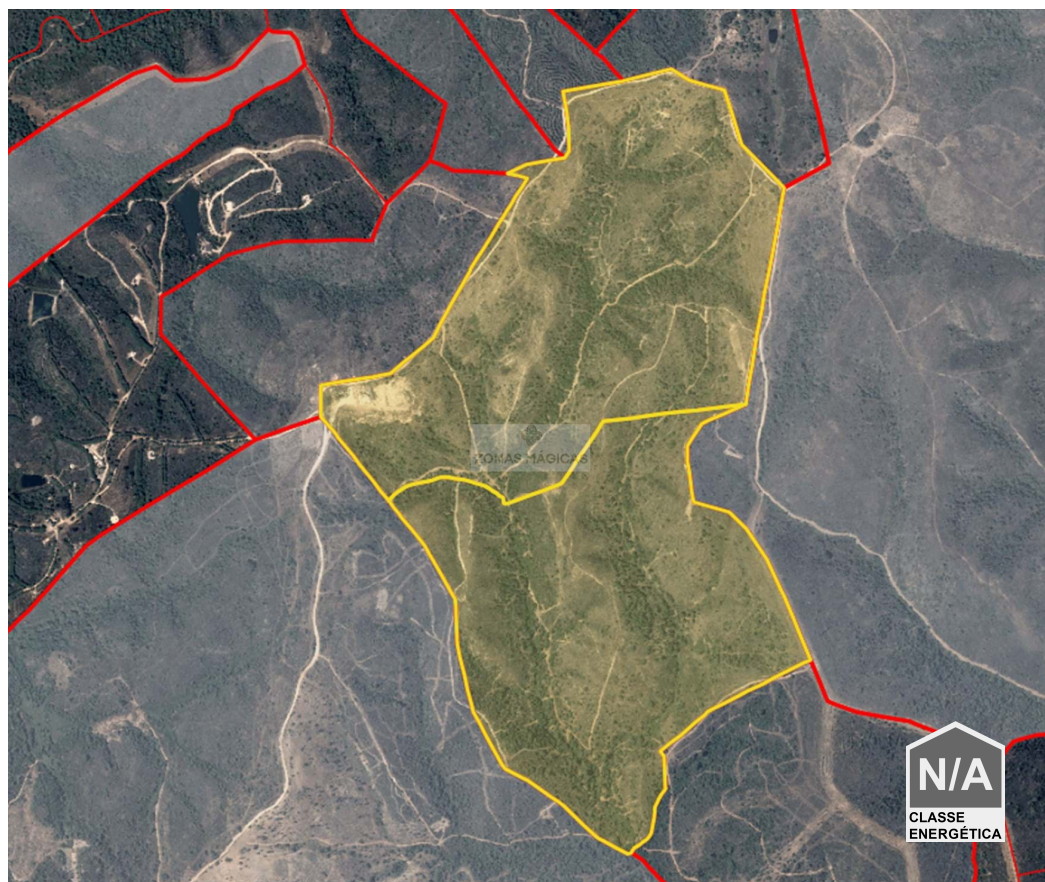

Barão de São Miguel - Terreno

 **64850**

Area di atterraggio
(m²)

550 000 €

(EUR €)

Terreno rustico a Barão de São Miguel (Vila do Bispo)

Due appezzamenti rustici a Barão de São Miguel.

Con un'area molto generosa divisa in due elementi rustici, Lotto 1: 340500m², Lotto 2: 308000m².

Con un'enorme quercia da sughero in entrambi i lotti e con accesso effettuato su terra battuta.

Con un enorme potenziale per progetti agricoli e con una vista senza ostacoli.

Non perdere l'occasione di acquisire questa fattoria che può essere trasformata nella fattoria dei tuoi sogni.