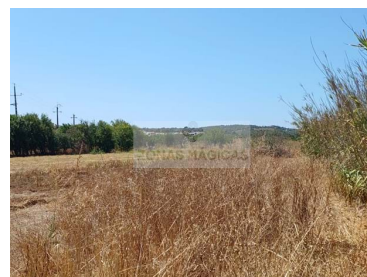

Odiáxere - Terreno

 **8480**

Area di atterraggio
(m²)

N/A
(EUR €)

Terreno rustico in Odiáxere

Scopri questo splendido appezzamento di terreno a Lagos, con una superficie di 8480 m².

Goditi la tranquillità e la privacy offerte da questo spazioso spazio e lascia volare la tua immaginazione.