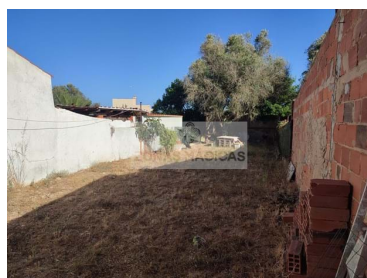

Bensafrim e Barão de São João - Terreno

391

Area di atterraggio
(m²)

180 000 €

(EUR €)

Terreno edificabile

Scopri questo terreno unico, situato nel pittoresco villaggio di Barão de São João, a Lagos. Con una superficie di 391 m², questa proprietà offre l'opportunità perfetta per costruire la casa dei tuoi sogni.

Situato a pochi passi da ristoranti italiani e di altri ristoranti indiani dove potrete vivere un'autentica esperienza culinaria con sapori mediterranei e prelibatezze regionali. Se preferite la cucina tradizionale portoghese, Tasquinha da Glória e O Restaurante Caramba si trovano a soli 2 minuti di distanza, per gustare piatti regionali in un'atmosfera accogliente.

Con comode opzioni di trasporto a pochi passi di distanza, questo terreno offre un facile accesso al villaggio e alle aree circostanti. Con fermate degli autobus nelle vicinanze, come il Barão de São João e il Várzea Grande Cruzamento, questo è il luogo perfetto per creare la propria oasi nel cuore dell'Algarve.

António Ramos

912436327 ²

antonior.zonasmagicas@gmail.com

T +351 913 389 223 ² · T +351 912 753 689 ² · E zonasmagicas.lda@gmail.com

Estrada Nacional 125 n°43A, Odiáxere
AMI 15213

¹ (Chiamata verso rete fissa nazionale) | ² (Chiamata rete mobile nazionale)