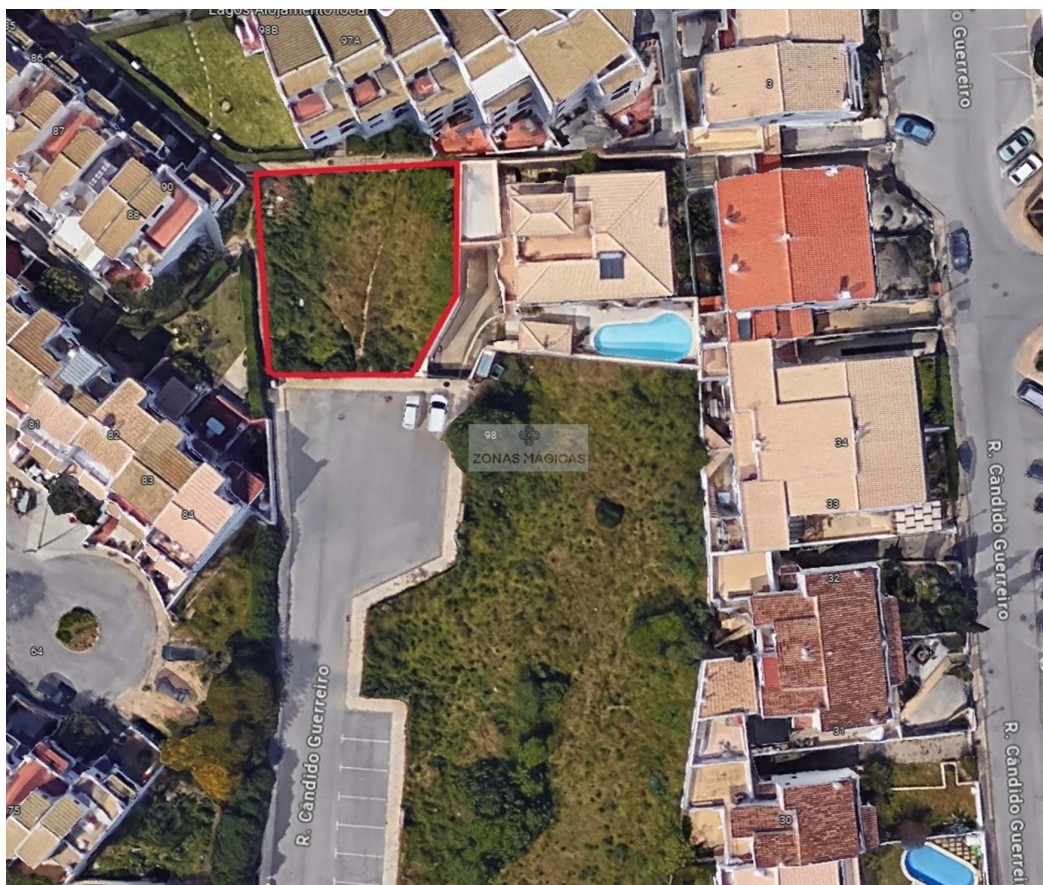

Lagos - Terreno

 393

Area di atterraggio
(m²)

220 000 €
(EUR €)

Appezamento di terreno per la costruzione

ZONA MÁGICAS ha per te, l'opportunità di costruire la casa dei tuoi sogni, in una zona residenziale tranquilla e molto ricercata, a soli 5 minuti dalla bellissima spiaggia di Porto de Mós ea 10 minuti dal centro storico della città di Lagos.

Appezamento di terreno in lottizzazione a Torraltinha, con ottima esposizione al sole, esposto a sud con possibilità di vista mare.

Superficie edificata: 240 m²

Ana Margarida

932737727 ²

amargarida.zonasmagicas@gmail.com