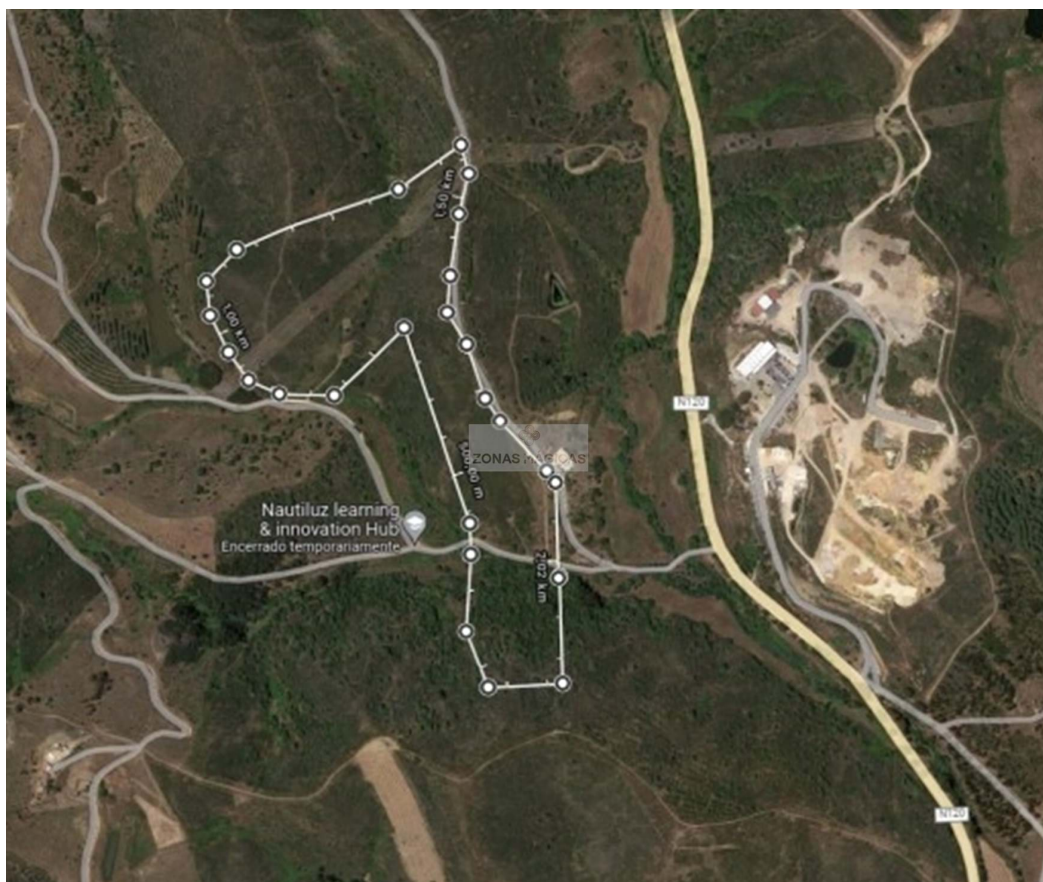

Bensafrim e Barão de São João - Terreno

 **10688**

Area di atterraggio
(m²)

299 000 €
(EUR €)

Caratteristiche della proprietà

João Santo

913389223 ²

grupo.zonasmagicas@gmail.com