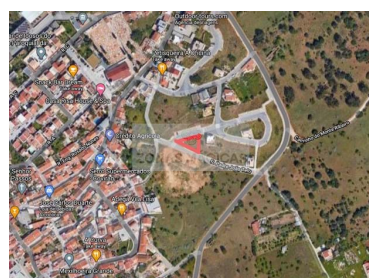

Mexilhoeira Grande - Terreno

 **445**

Area di atterraggio
(m²)

N/A
(EUR €)

Caratteristiche della proprietà

T +351 913 389 223 ² · T +351 912 753 689 ² · E zonasmagicas.lda@gmail.com

Estrada Nacional 125 nº43A, Odiáxere
AMI 15213