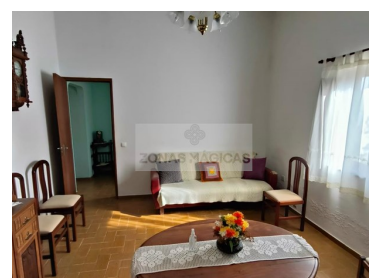

Luz - Ferme

 2	 1	 90	 7400	N/A
Des chambres	Salles de bain	Aire (m ²)	Superficie du terrain (m ²)	(EUR €)

Ferme à Almadena (Luz - Lagos)

Petite ferme avec un énorme potentiel à Almadena (Praia da Luz).

Avec une superficie de 90m² nécessitant quelques attentions mais extrêmement bien situé.