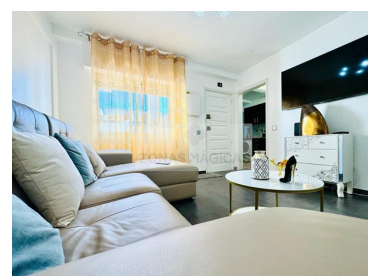

São Gonçalo de Lagos - Appartement

1

Des chambres

1

Salles de bain

50,1

Aire (m²)

50,1

Superficie du terrain
(m²)

180 000 €

(EUR €)

Charmant appartement 1 chambre Refait à neuf

MAGICAL ZONES a pour vous, la possibilité d'acquérir un charmant appartement d'une chambre à quelques minutes de la ville de Lagos.

Situé dans un quartier résidentiel calme, au rez-de-chaussée d'un immeuble de quelques étages, se trouve cet appartement confortable, récemment rénové avec des matériaux de qualité et de bon goût.

Son entrée indépendante nous mène à une pièce lumineuse orientée plein sud, avec la cuisine entièrement équipée avec de nombreux rangements sur sa gauche, ainsi qu'un cellier pour plus de rangement.

En quittant le salon, il y a le hall qui nous donne accès à la salle de bain équipée d'une baignoire et d'une fenêtre donnant sur l'extérieur avec lumière naturelle et aussi à votre chambre confortable.

Ana Margarida

932737727 ²

amargarida.zonasmagicas@gmail.com

T +351 913 389 223 ² · T +351 912 753 689 ² · E zonasmagicas.lda@gmail.com

Estrada Nacional 125 n°43A, Odiáxere
AMI 15213

¹ (Appel vers le réseau fixe national) | ² (Appel réseau mobile national)