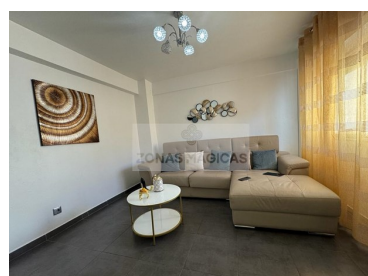

São Gonçalo de Lagos - Appartement

1

Des chambres

1

Salles de bain

50,1

Aire (m²)

50,1

Superficie du terrain
(m²)

180 000 €

(EUR €)

Charmant appartement 1 chambre Refait à neuf

MAGICAL ZONES a pour vous, la possibilité d'acquérir un charmant appartement d'une chambre à quelques minutes de la ville de Lagos.

Situé dans un quartier résidentiel calme, au rez-de-chaussée d'un immeuble de quelques étages, se trouve cet appartement confortable, récemment rénové avec des matériaux de qualité et de bon goût.

Son entrée indépendante nous mène à une pièce lumineuse orientée plein sud, avec la cuisine entièrement équipée avec de nombreux rangements sur sa gauche, ainsi qu'un cellier pour plus de rangement.

En quittant le salon, il y a le hall qui nous donne accès à la salle de bain équipée d'une baignoire et d'une fenêtre donnant sur l'extérieur avec lumière naturelle et aussi à votre chambre confortable.

Ana Margarida

932737727 ²

amargarida.zonasmagicas@gmail.com

T +351 913 389 223 ² · T +351 912 753 689 ² · E zonasmagicas.lda@gmail.com

Estrada Nacional 125 n°43A, Odiáxere
AMI 15213

¹ (Appel vers le réseau fixe national) | ² (Appel réseau mobile national)