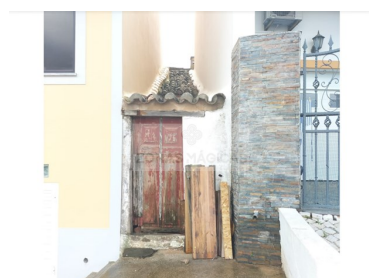

Lagos - Ruine

Aire (m²)

N/A
CLASSE
ENERGÉTICA

N/A

(EUR €)

Ruine avec projet approuvé à Bensafrim

Terrain avec ruine et possibilité de construction à Bensafrim.

Dans le charmant village de Bensafrim, dans la région de l'Algarve au Portugal, se trouve cette incroyable opportunité qui vous attend pour la découvrir.

Situé à seulement 15 minutes de route de Lagos, cet établissement est facilement accessible et idéalement situé.

Cette propriété a une superficie totale de 90 mètres carrés, avec une ruine qui peut être utilisée.

La propriété offre également la possibilité de construire une maison de deux étages d'une superficie maximale de 114 mètres carrés, ce qui en fait une opportunité d'investissement idéale pour ceux qui

João Santo

913389223 ²

grupo.zonasmagicas@gmail.com

T +351 913 389 223 ² · T +351 912 753 689 ² · E zonasmagicas.lda@gmail.com

Estrada Nacional 125 n°43A, Odiáxere
AMI 15213

¹ (Appel vers le réseau fixe national) | ² (Appel réseau mobile national)