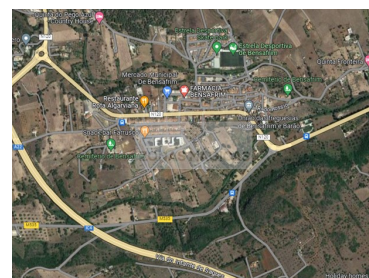

Lagos - Ruine

Aire (m²)

N/A
CLASSE
ENERGÉTICA

N/A

(EUR €)

Ruine avec projet approuvé à Bensafrim

Terrain avec ruine et possibilité de construction à Bensafrim.

Dans le charmant village de Bensafrim, dans la région de l'Algarve au Portugal, se trouve cette incroyable opportunité qui vous attend pour la découvrir.

Situé à seulement 15 minutes de route de Lagos, cet établissement est facilement accessible et idéalement situé.

Cette propriété a une superficie totale de 90 mètres carrés, avec une ruine qui peut être utilisée.

La propriété offre également la possibilité de construire une maison de deux étages d'une superficie maximale de 114 mètres carrés, ce qui en fait une opportunité d'investissement idéale pour ceux qui

João Santo

913389223 ²

grupo.zonasmagicas@gmail.com

T +351 913 389 223 ² · T +351 912 753 689 ² · E zonasmagicas.lda@gmail.com

Estrada Nacional 125 n°43A, Odiáxere
AMI 15213

¹ (Appel vers le réseau fixe national) | ² (Appel réseau mobile national)