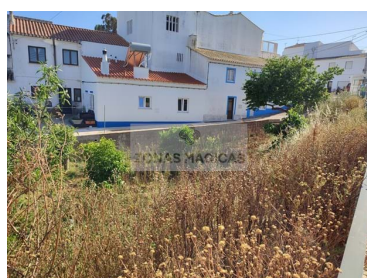

Barão de São Miguel - Terrain

N/A
CLASSE
ENERGÉTICA

50

Aire (m²)

168

Superficie du terrain
(m²)

105 000 €

(EUR €)

Terrains urbains à Barão de São Miguel

Terrain urbain situé dans le village pittoresque de Barão de São Miguel, avec possibilité de construction avec une surface d'implantation de 50m².

Terrain très central, proche du café, supermarché, bureau de poste, transports en commun.

Bien que la zone d'implantation soit petite, elle devrait permettre le sous-sol et le premier étage, tout en restant avec un petit jardin et peut-être une piscine.

Ne manquez pas cette occasion de vivre dans un petit village rural pittoresque de l'Algarve, mais en même temps très proche des plages.

Bon investissement.

António Ramos

912436327 ²

antonior.zonasmagicas@gmail.com

T +351 913 389 223 ² · T +351 912 753 689 ² · E zonasmagicas.lda@gmail.com

Estrada Nacional 125 n°43A, Odiáxere
AMI 15213

¹ (Appel vers le réseau fixe national) | ² (Appel réseau mobile national)