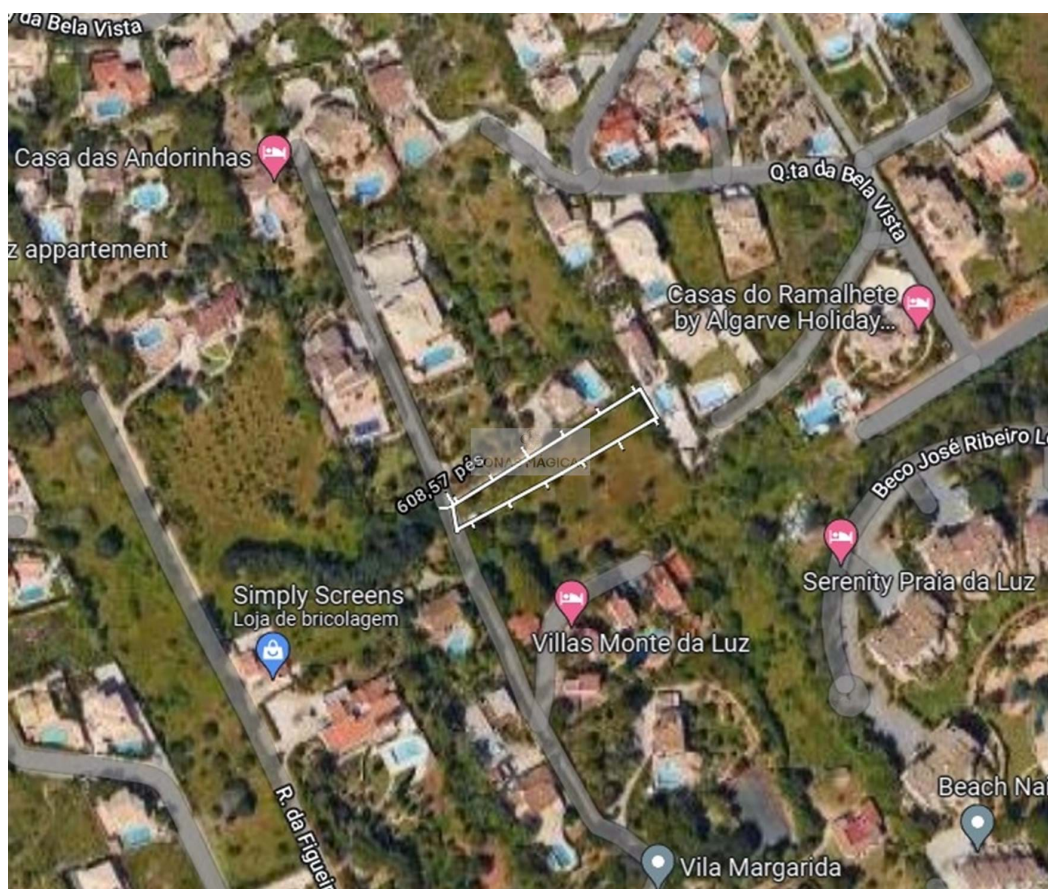

Luz - Terrain

 **960**

Superficie du terrain
(m²)

N/A
(EUR €)

Caractéristiques de la propriété

T +351 913 389 223 ² · T +351 912 753 689 ² · E zonasmagicas.lda@gmail.com

Estrada Nacional 125 nº43A, Odiáxere
AMI 15213