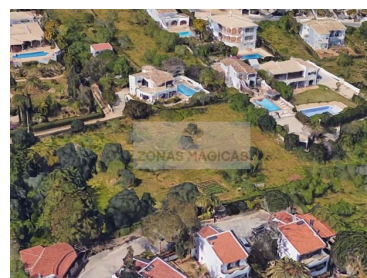

Luz - Terrain

 **960**

Superficie du terrain
(m²)

N/A
(EUR €)

Caractéristiques de la propriété

T +351 913 389 223 ² · T +351 912 753 689 ² · E zonasmagicas.lda@gmail.com

Estrada Nacional 125 nº43A, Odiáxere
AMI 15213