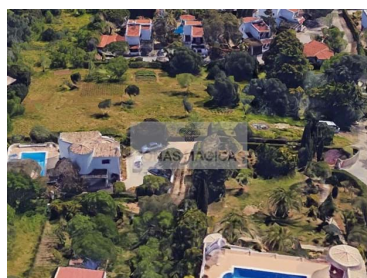

Luz - Terrain

 **960**

Superficie du terrain
(m²)

N/A
(EUR €)

Caractéristiques de la propriété

T +351 913 389 223 ² · T +351 912 753 689 ² · E zonasmagicas.lda@gmail.com

Estrada Nacional 125 nº43A, Odiáxere
AMI 15213