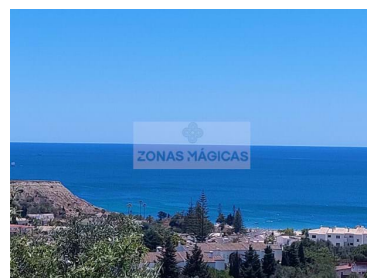

Luz - Terrain

640

Aire (m²)

1515

Superficie du terrain
(m²)

1 300 000 €

(EUR €)

Terrain urbain avec vue sur la mer à Praia da Luz

Excellent terrain pour la construction à Praia da Luz avec une vue imprenable sur la mer.

Situé à proximité de toutes les commodités et restaurants sur la célèbre Avenida da Luz.

Construisez votre villa de rêve et profitez d'une vue sur la mer à 180 degrés.

Accès à l'eau courante et à l'électricité.

Magic Zones et leurs agents sont disponibles pour vous aider à acquérir cette magnifique terre.

Marquez votre visite maintenant !!
Ne manquez pas cette occasion!

João Santo

913389223 ²

grupo.zonasmagicas@gmail.com

T +351 913 389 223 ² · T +351 912 753 689 ² · E zonasmagicas.lda@gmail.com

Estrada Nacional 125 n°43A, Odiáxere
AMI 15213

¹ (Appel vers le réseau fixe national) | ² (Appel réseau mobile national)