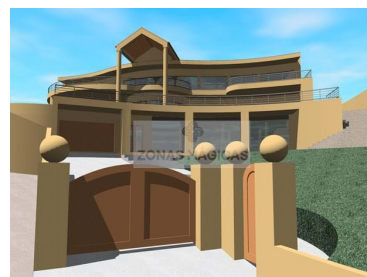

Luz - Terrain

 **640**

Aire (m²)

 **1515**

Superficie du terrain
(m²)

1 300 000 €

(EUR €)

Terrain urbain avec vue sur la mer à Praia da Luz

Excellent terrain pour la construction à Praia da Luz avec une vue imprenable sur la mer.

Situé à proximité de toutes les commodités et restaurants sur la célèbre Avenida da Luz.

Construisez votre villa de rêve et profitez d'une vue sur la mer à 180 degrés.