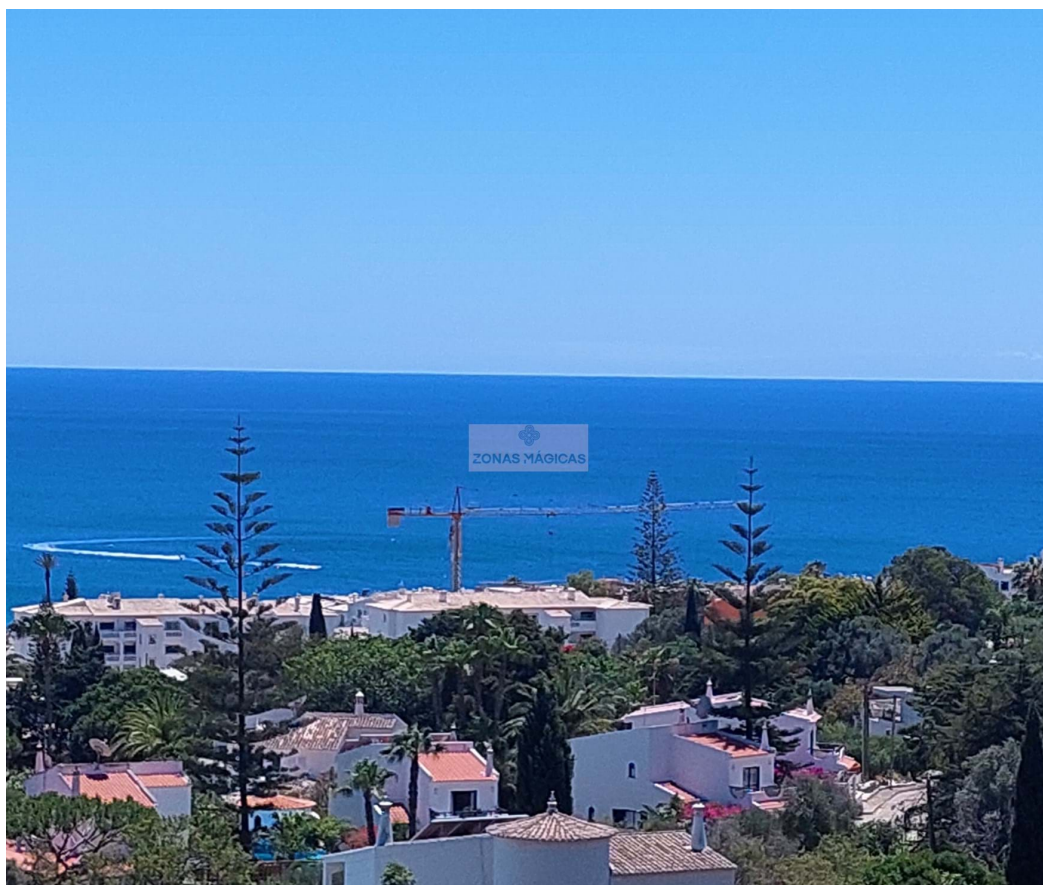

Luz - Terrain

 **640**

Aire (m²)

 **1515**

Superficie du terrain
(m²)

1 300 000 €

(EUR €)

Terrain urbain avec vue sur la mer à Praia da Luz

Excellent terrain pour la construction à Praia da Luz avec une vue imprenable sur la mer.

Situé à proximité de toutes les commodités et restaurants sur la célèbre Avenida da Luz.

Construisez votre villa de rêve et profitez d'une vue sur la mer à 180 degrés.

Accès à l'eau courante et à l'électricité.

Magic Zones et leurs agents sont disponibles pour vous aider à acquérir cette magnifique terre.

Marquez votre visite maintenant !!
Ne manquez pas cette occasion!