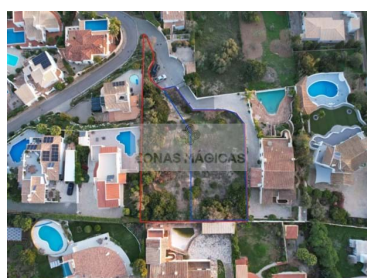

Luz - Terrain

320

Aire (m²)

765

Superficie du terrain
(m²)

650 000 €

(EUR €)

Terrain urbain avec vue sur la mer à Praia da Luz

Excellent terrain pour la construction à Praia da Luz avec une vue imprenable sur la mer.

Situé à proximité de toutes les commodités et restaurants sur la célèbre Avenida da Luz.

Construisez votre villa de rêve et profitez d'une vue sur la mer à 180 degrés.