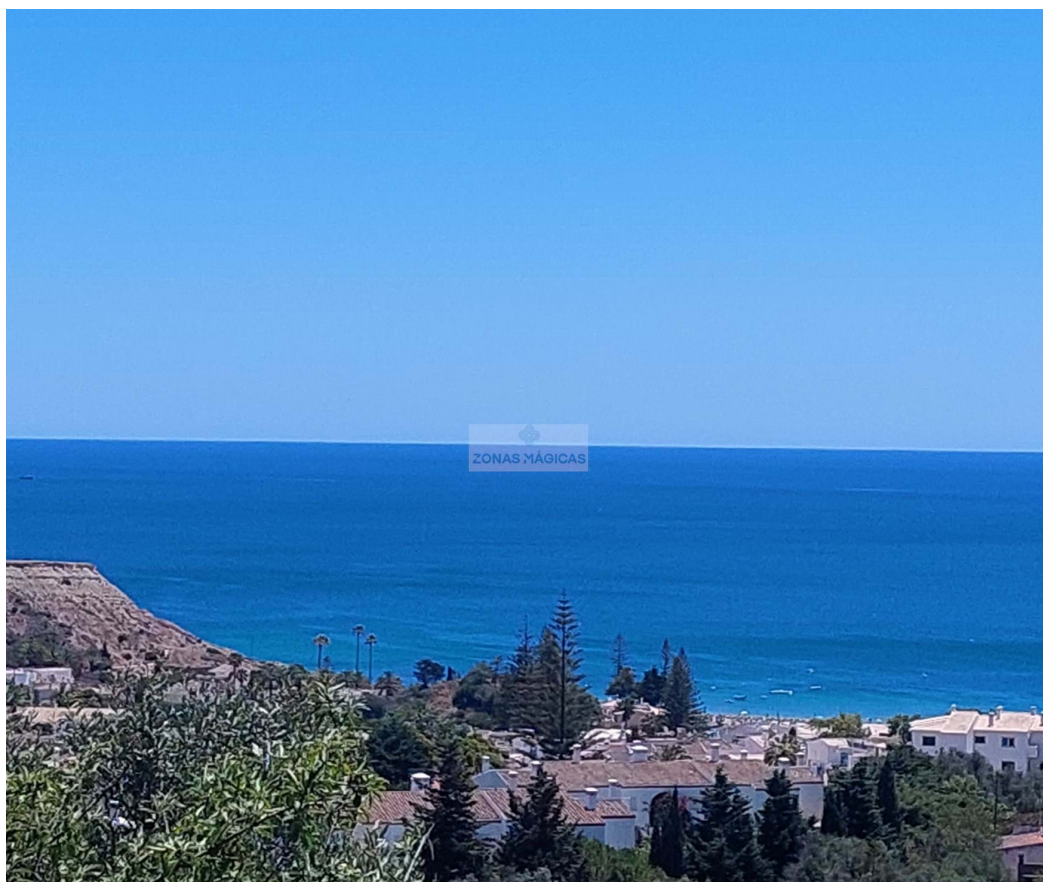

Luz - Terrain

320

Aire (m²)

765

Superficie du terrain
(m²)

650 000 €

(EUR €)

Terrain urbain avec vue sur la mer à Praia da Luz

Excellent terrain pour la construction à Praia da Luz avec une vue imprenable sur la mer.

Situé à proximité de toutes les commodités et restaurants sur la célèbre Avenida da Luz.

Construisez votre villa de rêve et profitez d'une vue sur la mer à 180 degrés.

Accès à l'eau courante et à l'électricité.

Magic Zones et leurs agents sont disponibles pour vous aider à acquérir cette magnifique terre.

Marquez votre visite maintenant !!
Ne manquez pas cette occasion!