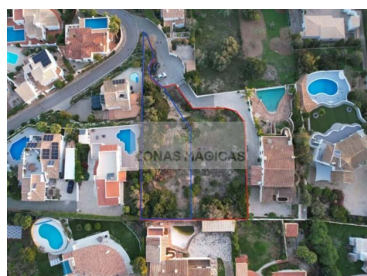

Luz - Terrain

320

Aire (m²)

750

Superficie du terrain
(m²)

650 000 €

(EUR €)

Terrain urbain avec vue sur la mer à Praia da Luz

Excellent terrain pour la construction à Praia da Luz avec une vue imprenable sur la mer.

Situé à proximité de toutes les commodités et restaurants sur la célèbre Avenida da Luz.

Construisez votre villa de rêve et profitez d'une vue sur la mer à 180 degrés.