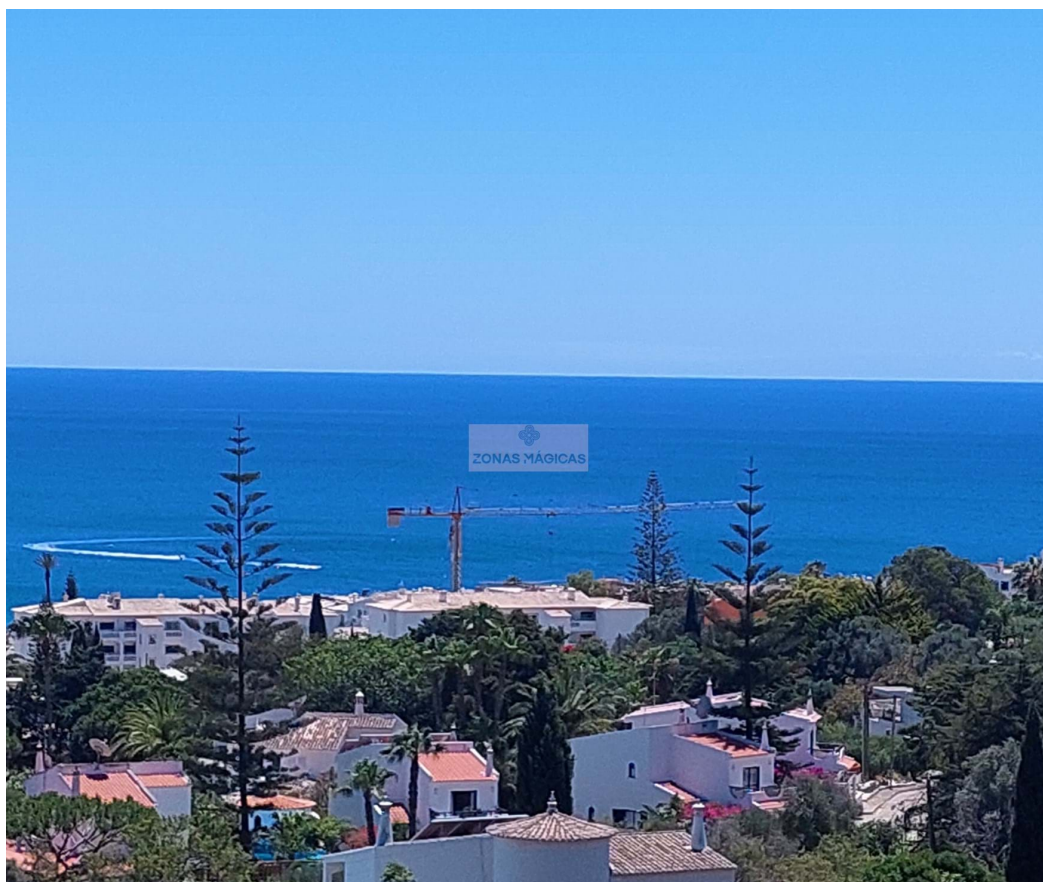

Luz - Terrain

320

Aire (m²)

750

Superficie du terrain
(m²)

650 000 €

(EUR €)

Terrain urbain avec vue sur la mer à Praia da Luz

Excellent terrain pour la construction à Praia da Luz avec une vue imprenable sur la mer.

Situé à proximité de toutes les commodités et restaurants sur la célèbre Avenida da Luz.

Construisez votre villa de rêve et profitez d'une vue sur la mer à 180 degrés.

Accès à l'eau courante et à l'électricité.

Magic Zones et leurs agents sont disponibles pour vous aider à acquérir cette magnifique terre.

Marquez votre visite maintenant !!
Ne manquez pas cette occasion!