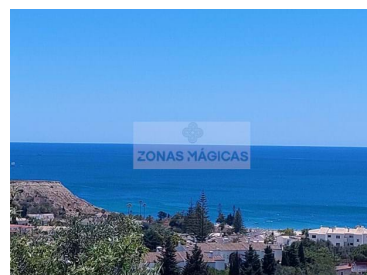

Luz - Terrain

320

Aire (m²)

750

Superficie du terrain
(m²)

650 000 €

(EUR €)

Terrain urbain avec vue sur la mer à Praia da Luz

Excellent terrain pour la construction à Praia da Luz avec une vue imprenable sur la mer.

Situé à proximité de toutes les commodités et restaurants sur la célèbre Avenida da Luz.

Construisez votre villa de rêve et profitez d'une vue sur la mer à 180 degrés.

Accès à l'eau courante et à l'électricité.

Magic Zones et leurs agents sont disponibles pour vous aider à acquérir cette magnifique terre.

Marquez votre visite maintenant !!
Ne manquez pas cette occasion!

João Santo

913389223 ²

grupo.zonasmagicas@gmail.com

T +351 913 389 223 ² · T +351 912 753 689 ² · E zonasmagicas.lda@gmail.com

Estrada Nacional 125 n°43A, Odiáxere
AMI 15213

¹ (Appel vers le réseau fixe national) | ² (Appel réseau mobile national)