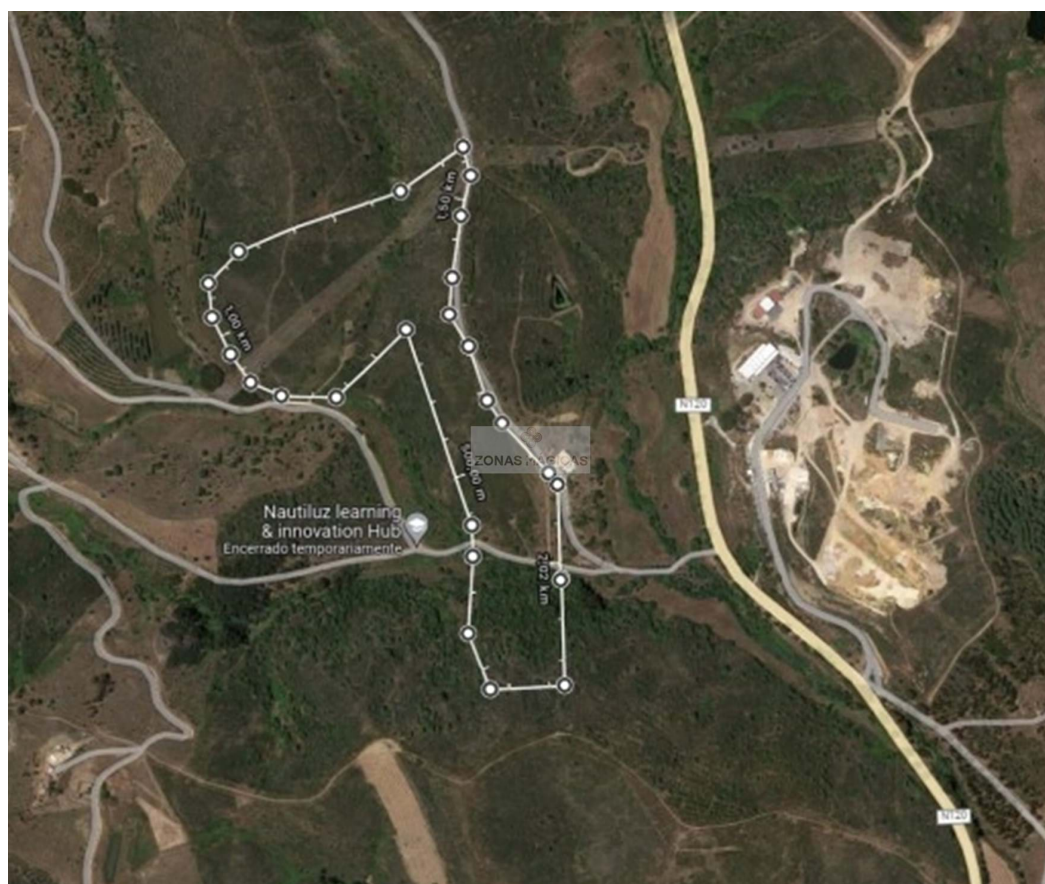

Bensafrim e Barão de São João - Terrain

 **10688**

Superficie du terrain
(m²)

299 000 €
(EUR €)

Rusticland à Bensafrim

Terrain rustique situé juste à l'extérieur de Bensafrim.

A quelques km de Lagos, vers Aljezur, a une superficie totale de 10,6 ha, se compose de la production de liège et de miel.